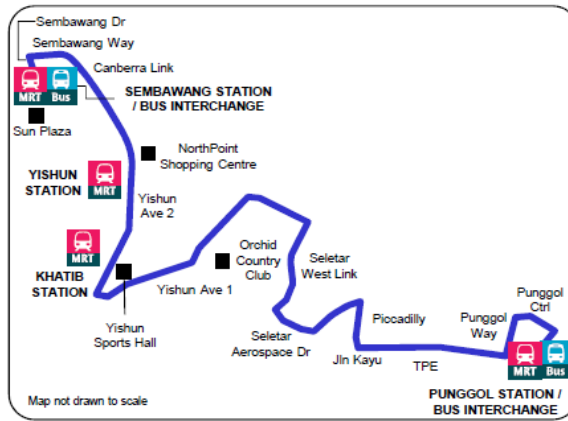

Operating Hours / 穿行时间 / Waktu Operasi / சேவை நேரம்	
Punggol Bus Interchange	Daily
Sembawang Bus Interchange	5.45am – 11.30pm

Towards Sembawang Interchange		
Road Name	Bus Stop Description	Bus Stop No.
PUNGGOL PL	PUNGGOL TEMP INT	65009
PUNGGOL CENTRAL	BEF BLK 264	65409
PUNGGOL WAY	SOO TECK STN	65141
	TWIN WATERFALLS	65431
JLN KAYU	BEF SELETAR CAMP G	68111
PICCADILLY	SING-CHINA BLDG	68061
	AFT BAKER STREET	68091
SELETAR AEROSPACE DR	BEF ROLLS ROYCE PTE LTD	68081
	ROLLS ROYCE PTE LTD	68101
	BEF WEST CAMP RD	68121
YISHUN AVE 1	BEF YISHUN AVE 8	68171
	AFT YISHUN AVE 8	59479
	THE SHAUGHNESSY	59759
	ORCHID COUNTRY CLUB	59746
	OPP BLK 512A	59738
	OPP BLK 871	59509
	OPP BLK 816	59729
YISHUN AVE 2	OPP YISHUN SPORTS HALL	59031
	BEF KHATIB STN	59041
	BLK 790	59051
	BLK 763	59061
	YISHUN STN	59079
	BLK 154	59091
	OPP DARUL MAKMUR MOQUE	59251
CANBERRA LINK	YISHUN SAPPHIRE	59521
	OPP BLK 589D	58339
SEMBAWANG WAY	SEMBAWANG STN	58211
SEMBAWANG DR	SUN PLAZA	58251
SEMBAWANG VISTA	SEMBAWANG INT	58009

Towards Punggol Temp Interchange		
Road Name	Bus Stop Description	Bus Stop No.
SEMBAWANG VISTA	SEMBAWANG INT	58009
SEMBAWANG DR	OPP SUN PLAZA	58259
SEMBAWANG WAY	OPP SEMBAWANG STN	58219
CANBERRA LINK	BLK 589D	58331
	OPP YISHUN SAPPHIRE	59529
YISHUN AVE 2	DARUL MAKMUR MOQUE	59259
	BLK 220	59099
	AFT NORTHPOINT SHOP CTR	59073
	OPP BLK 757	59069
	BLK 608	59059
	OPP KHATIB STN	59049
	YISHUN SPORTS HALL	59039
YISHUN AVE 1	BLK 816	59721
	BLK 871	59501
	BLK 512A	59731
	OPP ORCHID COUNTRY CLUB	59741
	OPP THE SHAUGHNESSY	59751
SELETAR AEROSPACE DR	BLK 430B	59471
	AFT YISHUN AVE 8	68179
	AFT WEST CAMP RD	68129
	OPP ROLLS ROYCE PTE LTD	68109
PICCADILLY	AFT ROLLS ROYCE PTE LTD	68089
	BEF BAKER STREET	68099
JLN KAYU	OPP SING-CHINA BLDG	68069
PUNGGOL WAY	AFT SELETAR CAMP G	68119
	AFT TPE	65439
PUNGGOL CENTRAL	SOO TECK STN	65149
	OPP BLK 264A	65401
PUNGGOL PL	PUNGGOL TEMP INT	65009

For more information, please call SBS Transit Customer Relations Centre at 1800-287 2727 or visit www.sbstransit.com.sg

欲知更多详情, 请致电新捷运顾客联络中心1800-287 2727 或查阅我们的网站 www.sbstransit.com.sg

Untuk keterangan lanjut, sila hubungi Pusat Perhubungan Pelanggan SBS Transit di talian 1800-287-2727 atau layari www.sbstransit.com.sg

දැනුම වැඩිදියුණු කිරීම සඳහා, සබ්ට්‍රැන්සිට් පාරිශ්‍ර සේවකරුවන්ට 1800-287 2727 දුරකථන අංකයෙන් සම්බන්ධ වන්න.

எனது தகவல்களை அறிய www.sbstransit.com.sg என்ற இணைய பக்கத்திற்கு செல்லவும்