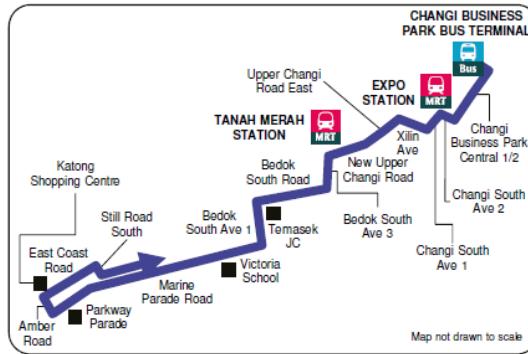

Bringing You More Buses, Better Rides

47

New Service From Sunday, 20 December 2015

新路线从2015年12月20日(星期日)起

Perkhidmatan Baru Mulai Ahad, 20 Disember 2015

ஞாயிற்றுக்கிழமை, 20 டிசம்பர் 2015 முதல் புதிய சேவை

Changi Business Park – Bedok South – Marine Parade Road (Loop)

- New direct link between Changi Business Park, Tanah Merah MRT Station, Bedok South and Marine Parade Road
- 为樟宜商业园、丹那美拉地铁站、勿洛南和玛林百列路提供新的直通服务
- Laluan baru antara Changi Business Park, Stesen MRT Tanah Merah, Bedok South dan Marine Parade Road
- சாங்கி தொழில் பேட்டை, தானா மேரா எம்ஆர்டி நிலையம், பிடோக் சவுத், மர்ன் பரேட் சாலை ஆகியவற்றுக்கு இடையில் புதிய நேரடி பயண இணைப்பு