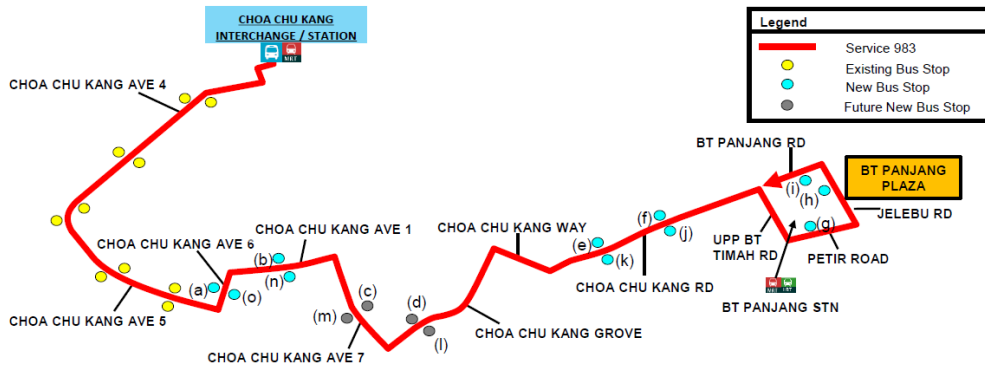

For information on integrated public transport services, please contact TransLink Hotline at 1800-225-5663.
For information on SMRT services, please contact SMRT Customer Relations Centre at 1800-336-8900.
有关综合公共交通服务的详情, 请拨热线 1800-225-5663 向通联有限公司联络。
有关SMRT服务查询, 请拨热线 1800-336-8900 向SMRT客户服务中心联络。
Untuk maklumat tentang perkhidmatan pengangkutan awam bersepadu, sila hubungi Hotline TransLink di talian 1800-225-5663.
Untuk maklumat tentang perkhidmatan SMRT, sila hubungi Pusat Hubungan Pelanggan SMRT di talian 1800-336-8900.
ஒருங்கிணைக்கப்பட்ட பொதுப் போக்குவரத்துச் சேவைகள் குறித்த தகவல்களுக்கு, தயவுசெய்து இரான்லிண்ட்லிங்க் 1800-225-5663 என்ற நேரடித் தொலைபேசி எண்ணில் தொடர்புபடுகாள்எவவும்.
SMRT சேவைகள் குறித்த தகவல்களுக்கு, SMRT வாடிக்கையாளர் சேவை மையத்தை 1800-336-8900 என்ற எண்ணில் தொடர்புபடுகாள்எவவும்.