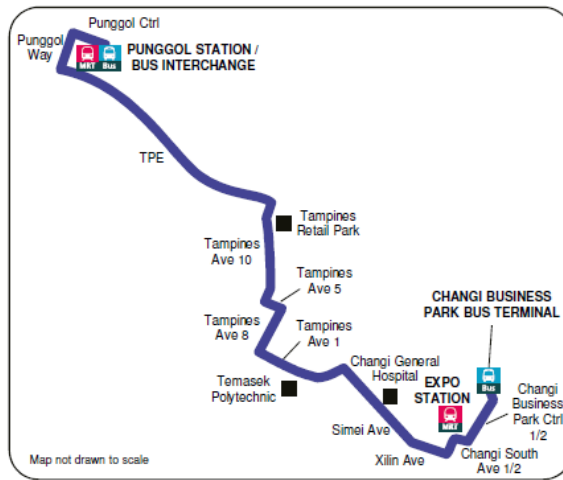

118

New Service From Sunday, 20 December 2015

新路线从2015年12月20日(星期日)起

Perkhidmatan Baru Mulai Ahad, 20 Disember 2015

ஞாயிற்றுக்கிழமை, 20 டிசம்பர் 2015 முதல் புதிய சேவை

Punggol – Tampines – Changi Business Park

- New direct link between Punggol, Tampines and Changi Business Park
- Enhance connectivity to Punggol MRT / bus interchange and local amenities in Tampines
- 为榜鹅、淡滨尼和樟宜商业园提供新的直通服务
- 更好地连接榜鹅地铁站 / 巴士转换站和淡滨尼地区的设施
- Laluan baru antara Punggol, Tampines dan Changi Business Park
- Meningkatkan kesalinghubungan ke Stesen MRT dan pusat tukaran bas Punggol, serta kemudahan-kemudahan setempat di Tampines
- பொங்கோல், தெம்பனில், சாங்கி தொழில் பேட்டை ஆகியவற்றுக்கு இடையில் புதிய நேரடி புகள் இணைப்பு
- பொங்கோல் எம்ஆர்டி / பேருந்து சந்திப்பு நிலையத்திற்கும் தெம்பனில் உள்ள வட்டார வசதிகளுக்கும் இடையிலான இணைப்பை மேம்படுத்துதல்.

Operating Hours / 穿行时间 / Waktu Operasi / சேவை நேரம்	
Punggol Bus Interchange	Daily
Changi Business Park Bus Terminal	5.45am – 11.30pm

Towards Changi Business Park Terminal		
Road Name	Bus Stop Description	Bus Stop No.
PUNGGOL PL	PUNGGOL TEMP INT	65009
PUNGGOL CENTRAL	BEF BLK 264	65409
PUNGGOL WAY	SOO TECK STN	65141
	TWIN WATERFALLS	65431
TPE	AFT PUNGGOL RD	65199
	AFT TPE	75359
TAMPINES AVE 10	OPP HNS MICRO SILTRONIC	75369
	OPP TAMPINES DORMITORY	75319
	BEF TAMPINES AVE 9	75299
	BEF TAMPINES AVE 5	75379
TAMPINES AVE 8	BLK 874	75159
	SPRINGFIELD SEC SCH	75039
TAMPINES AVE 1	OPP TEMASEK POLY WEST G	75241
	OPP TEMASEK POLY	75231
	OPP TEMASEK POLY EAST G	75221
SIMEI AVE	OPP SAFRA TAMPINES	75051
	CHANGI GENERAL HOSP	96289
	OPP BLK 3012	96109
XILIN AVE	ITE COLLEGE EAST	96119
	S'PORE EXPO	96229
CHANGI STH AVE 1	OPP YUSEN LOGISTICS	96311
CHANGI STH AVE 2	CHANGI CITY POINT	96381
CHANGI BUSINESS PK CTRL 1	HONEYWELL BLDG	96401
CHANGI STH AVE 1	CHANGI BUSINESS PK TER	97009