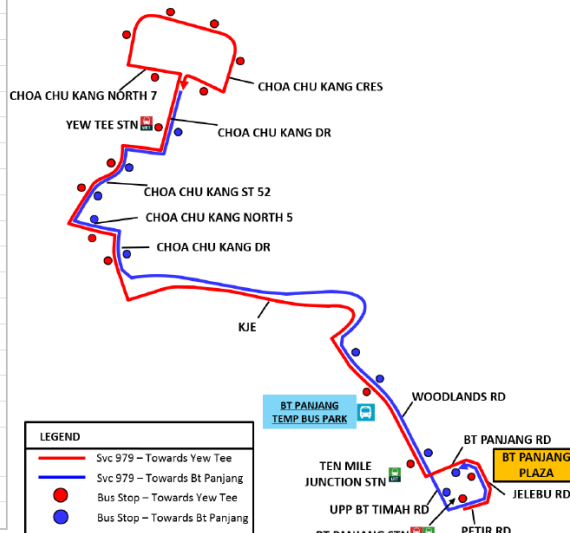

Bringing You More Buses, Better Rides

979

New Bus Service from Sunday, 27 December 2015
新路线于2015年12月27日 (星期日) 开始服务
Perkhidmatan Baru Dari Ahad, 27 Disember 2015
27 டிசம்பர் 2015 முதல் புதிய பேருந்து சேவை

Bukit Panjang – Choa Chu Kang Crescent (Loop)

- Enhance connectivity for residents in Yew Tee Estate and Bukit Panjang Town
- Enhances connection to key transport nodes such as Yew Tee and Bukit Panjang MRT and key amenities

Bus Stop Code	Bus Stop Description	Road Name
44851	BT PANJANG STN	PETIR RD
44631	OPP BT PANJANG PLAZA	JELEBU RD
44041	TEN MILE JUNCTION STN	WOODLANDS RD
44051	AFT HEAVY VEH PK	WOODLANDS RD
45291	OPP BLK 704	CHOA CHU KANG DR
45469	BLK 532	CHOA CHU KANG NTH 5
45261	BLK 551	CHOA CHU KANG ST 52
45271	BLK 560	CHOA CHU KANG ST 52
45321	YEW TEE STN	CHOA CHU KANG DR
45389	BLK 619	CHOA CHU KANG NTH 7
45401	BLK 681	CHOA CHU KANG CRES
45411	OPP BLK 670	CHOA CHU KANG CRES
45421	OPP BLK 666	CHOA CHU KANG CRES
45439	OPP BLK 661	CHOA CHU KANG CRES
45399	REGENT GR CONDO	CHOA CHU KANG NTH 7
45329	OPP YEW TEE STN	CHOA CHU KANG DR
45279	BLK 563	CHOA CHU KANG ST 52
45269	BLK 544	CHOA CHU KANG ST 52
45461	BLK 540	CHOA CHU KANG NTH 5
45299	BLK 702	CHOA CHU KANG DR
44069	AFT KJE SLIP RD	WOODLANDS RD
44059	OPP HEAVY VEH PK	WOODLANDS RD
44049	OPP TEN MILE JUNCTION STN	WOODLANDS RD
44031	AFT BT PANJANG STN	UPP BT TIMAH RD
44259	BLK 183	BT PANJANG RD

Weekdays		Saturdays		Sundays/PHs	
1st bus	Last bus	1st bus	Last bus	1st bus	Last bus
0545	2345	0545	2345	0545	2345

LEGEND	
—	Svc 979 – Towards Yew Tee
—	Svc 979 – Towards Bt Panjang
●	Bus Stop – Towards Yew Tee
●	Bus Stop – Towards Bt Panjang

有关综合公共交通服务的详情，请拨热线 1800-225-5663 向通联有限公司联络。

有关SMRT服务查询，请拨热线 1800-336-8900 向SMRT客户服务中心联络。

SMRT சேவைகள் குறித்த தகவல்களுக்கு, SMRT வாடிக்கையாளர் சேவை மையத்தை 1800-336-8900 என்ற எண்ணில் தொடர்புபடுகாள்.