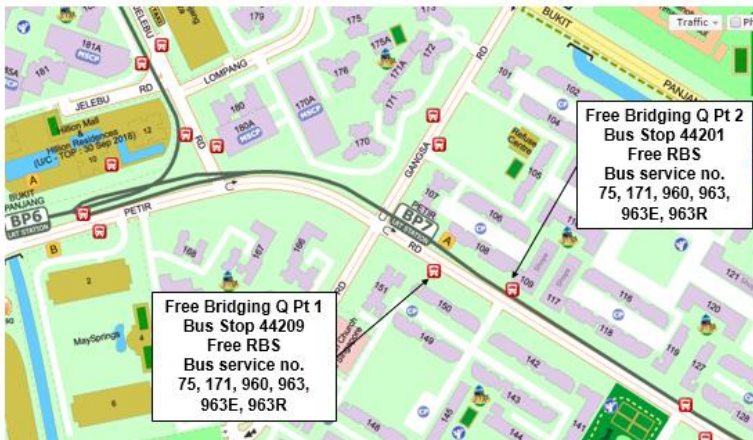

有关地铁及巴士路线询问，请拨热线 1800-225 5663 向通联有限公司联络。您也可以联络 SMRT 客户联系中心热线号码 1800-336 8900。

5. Queue points for free bridging bus service / free regular bus service / bus stops in the vicinity of the station – Petri