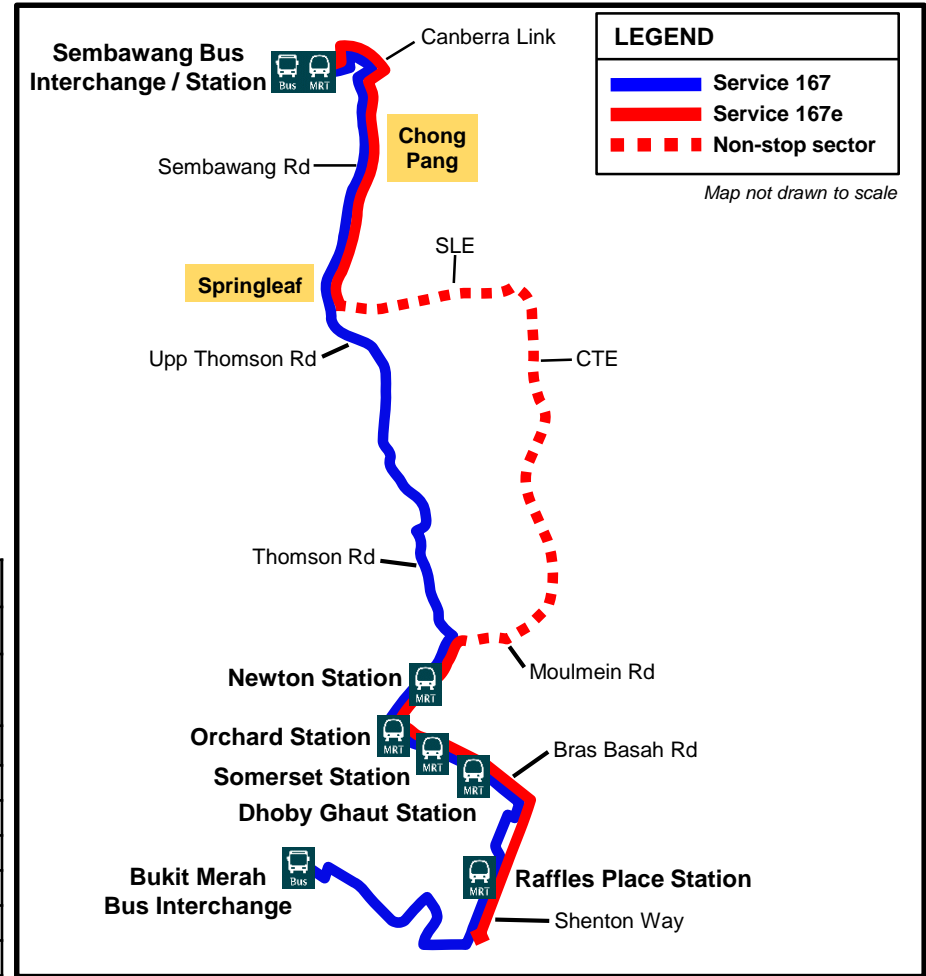

LIMITED STOP SERVICE

From Sunday, 25 November 2018

167e

少停站快速路线从 2018年11月25日 (星期日) 开始服务

Khidmat Hentian Terhad Dari Ahad 25 November 2018

ஞாயிறு, 25 நவம்பர் 2018 முதல் இச்சேவை குறிப்பிட்ட நிறுத்தங்களில் மட்டும் செயல்படும்

Sembawang Interchange – Orchard Road – Shenton Way

Service 167e will be introduced to provide a faster connection from Sembawang, Chong Pang and Springleaf to Newton, Orchard Road and Shenton Way. Distance fares for express services will be charged.

巴士服务路线167e将让乘客从三巴旺、忠邦和春叶，到纽顿、乌节路及珊顿道更快捷方便。车资将根据快捷巴士服务的收费计算。

Perkhidmatan 167e akan diperkenalkan untuk menawarkan perjalanan lebih pantas dari Sembawang, Chong Pang dan Springleaf ke Newton, Orchard Road dan Shenton Way. Tambang berdasarkan jarak bagi khidmat bas ekspres akan dikenakan.

செம்பாவாங், சொங் பாங் மற்றும் ஸ்பிரிங்லீஃபிலிருந்து, நியூட்டன், ஆர்ச்சர்ட் ரோடு மற்றும் ஷெண்டென் வே வரை விரைவான இணைப்பு வழங்க பேருந்து சேவை 167e அறிமுகப்படுத்தப்படும்.

Operating Hours * / 穿行时间 / Waktu Operasi / சேவை நேரம்							
From Sembawang Bus Interchange				From Anson Road (Tanjong Pagar Stn Exit C)			
Weekdays		Weekends / Public Holidays		Weekdays		Weekends / Public Holidays	
Hrs	Mins	Hrs	Mins	Hrs	Mins	Hrs	Mins
06	00 30 50	06	00 30	07	30	07	30
07	10 30 50	07	00 30	08 – 16	00 30	08 – 16	00 30
08	10 30	08	00 30	17	00 30 50	17	00 30
09 – 21	00 30	09 – 21	00 30	18	10 30 50	18	00 30
22	00	22	00	19	10 30	19	00 30
* Timings are subject to traffic conditions				20 – 23		20 – 23	