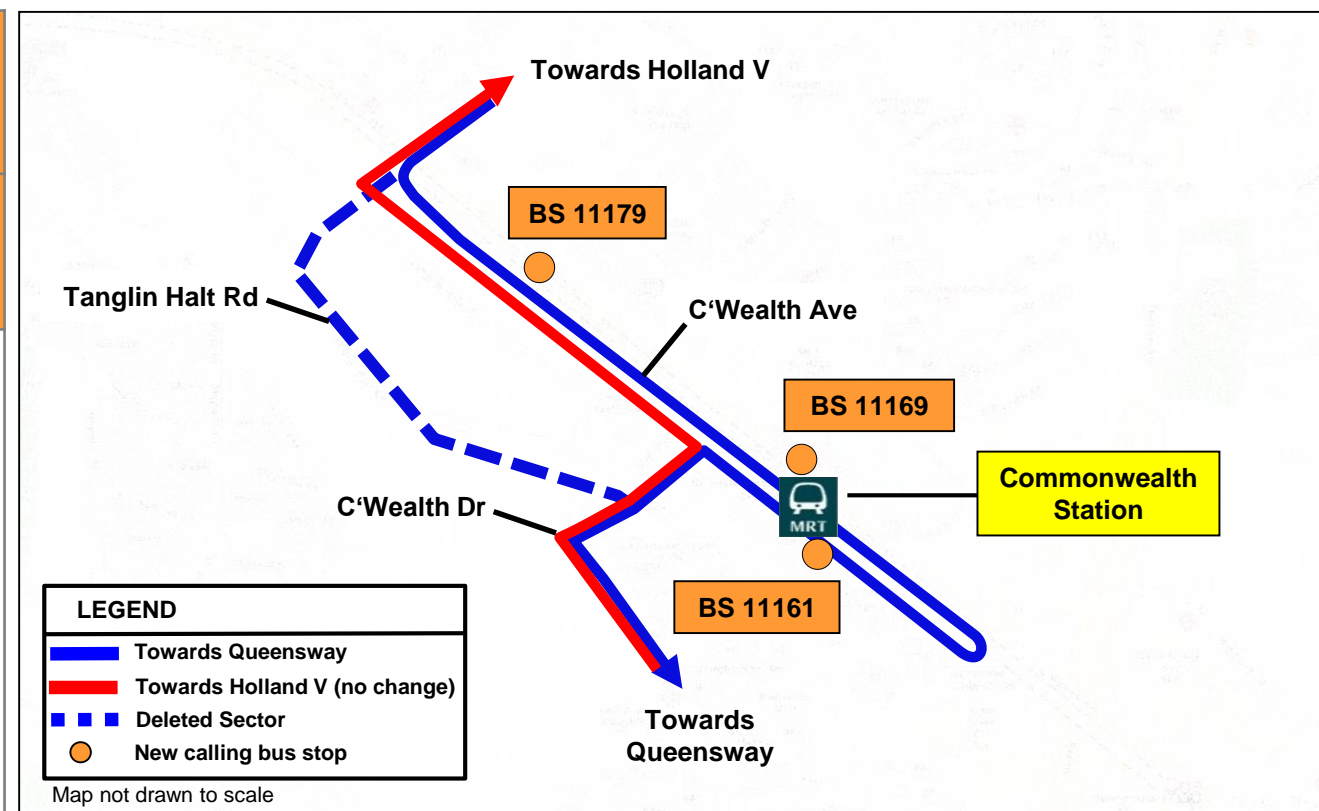

Bus Stop Code	Bus Stop Description	Road Name	Advanced First Bus Timing
43009	Bt Batok Int	Bt Batok Ctrl	5.20am

New Calling Bus Stops Towards Queensway

Bus Stop Code	Bus Stop Description	Road Name
11179	BLK 8	C'WEALTH AVE
11169	C'WEALTH STN EXIT B/C	
11161	C'WEALTH STN EXIT A/D	

For more information, please contact SMRT Customer Hotline at 1800-336-8900.

欲知更多详情，请拨热线 1800-336-8900 向SMRT客户联系中心联络。

Untuk maklumat lanjut, sila hubungi pusat hubungan pelanggan SMRT di talian 1800-336-8900.

மேல் விபரங்களுக்கு, அன்புகூர்ந்து 1800-336-8900.