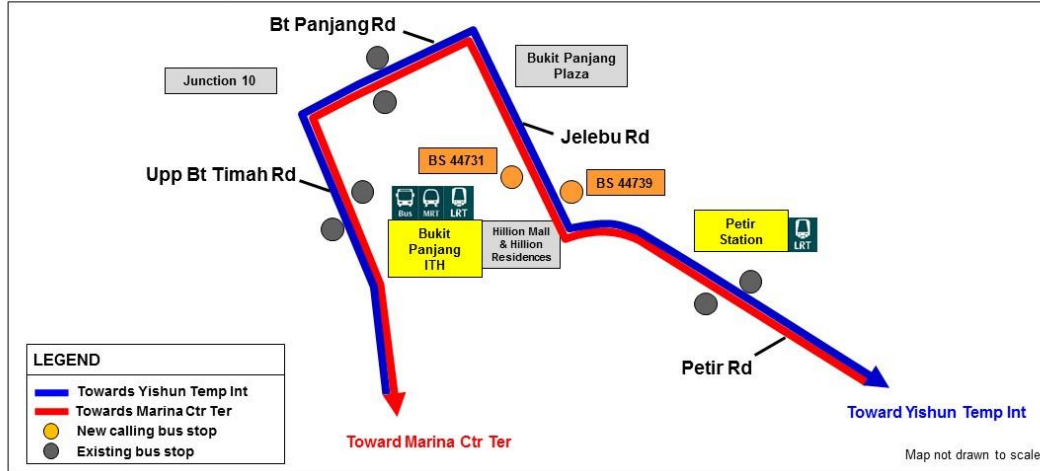

ADDITIONAL BUS STOPS

From Sunday, 25 February 2018

171

新增巴士站从2018年2月25日（星期天）起开始施行

Perhentian Bas Tambahan Mulai Ahad, 25 Februari 2018

ஞாயிறு, 25 பிப்ரவரி 2018 முதல் கூடுதல் பேருந்து நிறுத்தங்கள்

New Calling Bus Stops Along Jelebu Road

- Service 171 will begin calling at bus stops outside and opposite Blk 180 along Jelebu Road to better serve commuters' needs.
- 为了更好地服务于广大的乘客朋友，171号巴士将在日叻务路上大牌180的外面以及对面的巴士车站停留载客。
- Perkhidmatan 171 akan berhenti di perhentian bus berhadapan dan bertentangan Blok 180 sepanjang Jelebu Road untuk memberi perkhidmatan yang lebih baik bagi para penumpang.
- சேவை 171, பயணிகளுக்கு மேம்பட்ட சேவை வழங்கும் நோக்கத்துடன், ஜெலிபு சாலையில் புளோக் 180-க்கு முன்பக்கமும் எதிர்ப்பக்கமும் உள்ள பேருந்து நிறுத்தங்களில் சேவை வழங்கவிருக்கிறது.

New Calling Bus Stops

Bus Stop Code	Bus Stop Description	Road Name
44739	BLK 180	JELEBU RD
44731	OPP BLK 180	

For more information, please contact SMRT Customer Hotline at 1800-336-8900.

欲知更多详情, 请拨热线 1800-336-8900 向SMRT客户联系中心联络。

Untuk maklumat lanjut, sila hubungi pusat hubungan pelanggan SMRT di talian 1800-336-8900.

மேல் விபரங்களுக்கு, அன்புகூர்ந்து 1800-336-8900.