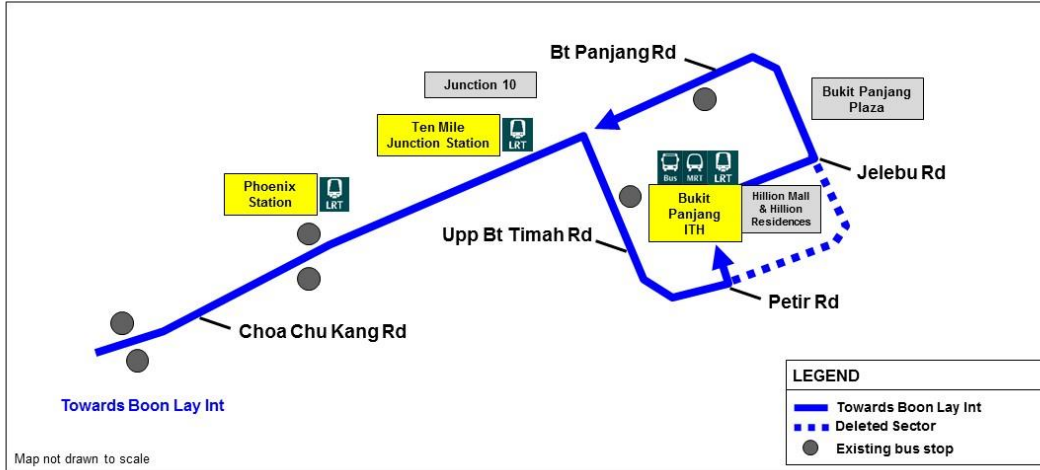

ROUTE ADJUSTMENT

From Sunday, 25 February 2018

180

路线调整从2018年2月25日（星期天）起开始施行
Pelarasan Laluan Mulai Ahad, 25 Februari 2018

ஞாயிறு, 25 பிப்ரவரி 2018 முதல் பயணப்பாதையில் மாற்றம்
Boon Lay Interchange – Bukit Panjang Interchange (Loop)

- Service 180 will be adjusted to serve Bukit Panjang Integrated Transport Hub.
- 180号巴士路线将进行调整，新的路线会进入武吉班让综合交通枢纽载客。
- Perkhidmatan 180 akan diubah untuk beroperasi di Hab Pengangkutan Bersepadu Bukit Panjang.
- சேவை 180 பக்கி்ட் பாஞ்சாங் ஒருங்கிணைந்த போக்குவரத்து மையத்திற்குச் சேவை ஒருங்கிணைந்த போக்குவரத்து மையத்தில் மாற்றியமைக்கப்படுகிறது.

Additional Stopping Point

Bus Stop Code	Bus Stop Description	Road Name
45009	BT PANJANG INT	PETIR RD

For more information, please contact SMRT Customer Hotline at 1800-336-8900.
欲知更多详情, 请拨热线 1800-336-8900 向SMRT客户联系中心联络。
Untuk maklumat lanjut, sila hubungi pusat hubungan pelanggan SMRT di talian 1800-336-8900.
மேல் விபரங்களுக்கு, அன்புகூர்ந்து 1800-336-8900.