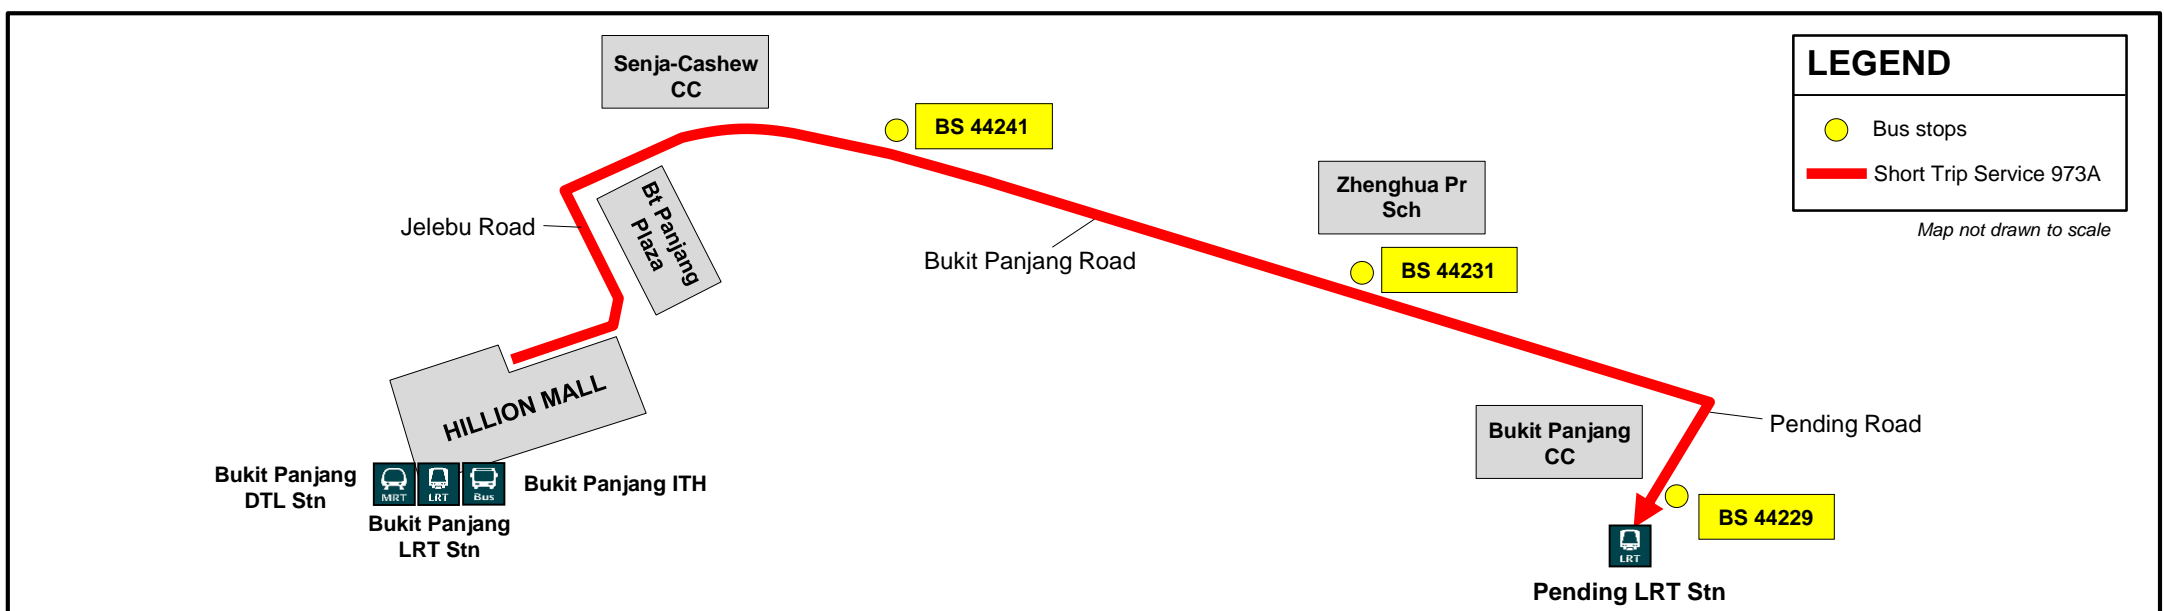

- From Sunday, 13 January 2019, the last bus timings for bus services 920 and 922 from Bukit Panjang Integrated Transport Hub ("BPITH") will be extended, with the change in operating hours of BPLRT. Service 973A will also be introduced daily during the late night period and will ply from BPITH to Pending Station.
- 从2019年1月13日（星期日）起，随着BPLRT运营时间的改变，从武吉班让综合交通枢纽（"BPITH"）出发的服务路线920和922，最后一班巴士的时间将会展延。在夜晚较迟时段，也会推出短程服务路线973A，从BPITH穿行至秉定站。
- Mulai Ahad, 13 Januari 2019, waktu perkhidmatan terakhir bagi perkhidmatan bas 920 dan 922 dari Hab Pengangkutan Bersepadu Bukit Panjang ("BPITH") akan dilanjutkan, dengan perubahan waktu operasi BPLRT. Perkhidmatan 973A juga akan diperkenalkan setiap hari pada waktu larut malam dan akan berulang alik dari BPITH ke Stesen Pending.
- ஞாயிற்றுக்கிழமை 13 ஜனவரி 2019 முதல், புக்கிட் பாஞ்சாங் சிறு ரயில் நிலையத்தின் செயல்பாட்டு நேரங்களில் செய்யப்படும் மாறுதல்களைத் தொடர்ந்து, புக்கிட் பாஞ்சாங் ஒருங்கிணைந்த போக்குவரத்து முனையத்திலிருந்து ("BPITH") துவங்கும் பேருந்து சேவைகள் 920 மற்றும் 922 ஆகியவற்றின் கடைசிப் பேருந்து நேரங்கள் நீட்டிக்கப்படும். பேருந்து 973A தினசரி சேவையாக பின்னிர்வு நேரங்களில் அறிமுகப்படுத்தப்படும். இந்தப் பேருந்து BPITH -லிருந்து பென்டிங் நிலையம் வரை செல்லும்.

Bus Stops for New Short Trip Service 973A			Extended Last Bus Timings	
Bus Stop Code	Road Name	Bus Stop Description	Services	Daily
44241	BT PANJANG RD	OPP LOMPANG RD	920, 922, 973A	1.10am
44231		ZHENGHUA PR SCH		
44229	PENDING RD	BEF PENDING STN		

Lanjutan Waktu Operasi mulai Ahad, 13 Januari 2019

இயக்கப்படும் நேரங்கள் நீட்டிப்பு, 13 ஜனவரி 2019, ஞாயிற்றுக்கிழமை முதல்

974

Opp Choa Chu Kang Stn - Aft Bukit Panjang Stn

974A

Bukit Panjang Stn - Lot 1 Shoppers' Mall