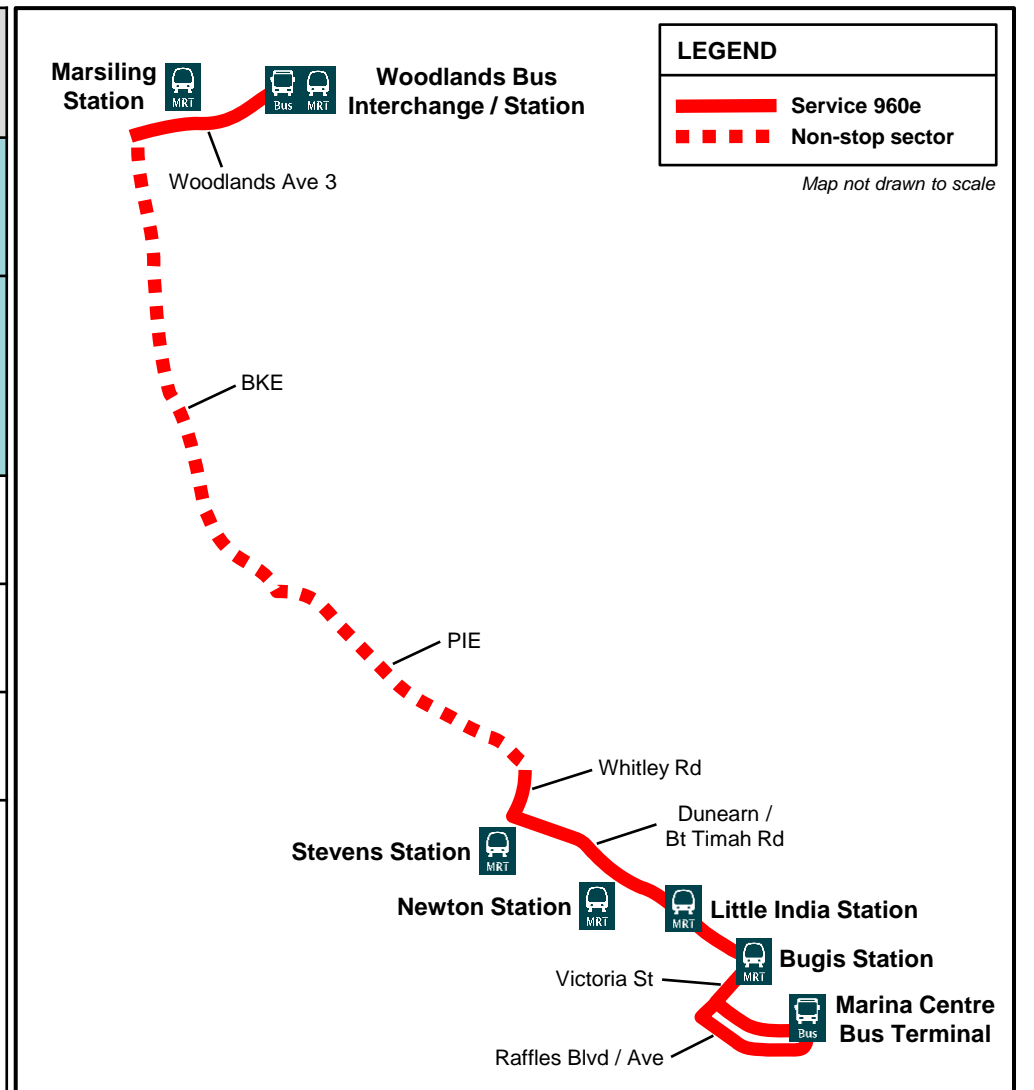

CHANGE IN OPERATING HOURS

From Sunday, 9 April 2023

960e

从2023年4月9日（星期日）起调整运营时间

Perubahan Waktu Operasi Mulai Ahad, 9 April 2023

செயல்படும் நேரம் மாறுகிறது ஞாயிற்றுக்கிழமை, 9 ஏப்ரல் 2023 முதல்

Woodlands Interchange – Marina Centre Terminal

Scan to read more

- The operating hours of Service 960e will be adjusted. There is no change to the existing route and frequency. The parent Service 960 will be available as an alternative for commuters.
- 960e号巴士将调整营运时间。目前的巴士路线和趟次则保持不变。乘客们也可选择乘搭960号巴士。
- Waktu operasi Khidmat 960e akan diubahsuai. Tidak akan ada sebarang perubahan pada laluan dan jadual kekerapan bas sedia ada. Para penumpang juga boleh menaiki Khidmat Bas utama 960 sebagai alternatif.
- பேருந்து சேவை 960e செயல்படும் நேரம் மாற்றப்படுகிறது. இந்தச் சேவையின் தற்போதைய பயணப்பாதையிலும் வருகைநேர இடைவெளியிலும் மாற்றம் இருக்காது. பயணிகளுக்கான மாற்றுச் சேவையாகப் பேருந்து சேவை 960 நடப்பிலிருக்கும்.

Operating Hours*							
From Woodlands Bus Interchange				From Marina Centre Bus Terminal			
Weekday 0600 – 1200		Weekend / Public Holiday 0800 - 1830		Weekday 1400 – 2230		Weekend / Public Holiday 1400 - 2300	
Hrs	Mins	Hrs	Mins	Hrs	Mins	Hrs	Mins
06 – 11	00 30	08 – 14	00 30	14 – 22	00 30	14 - 22	00 30
12	00	15 – 18 [^]	30			23	00

*Timings are subject to traffic conditions
^1-hour frequency during these periods:
• 2.30pm to 6.30pm from Woodlands Bus Interchange on weekends / public holidays

For more information, please contact SMRT Customer Hotline at 1800-336-8900.