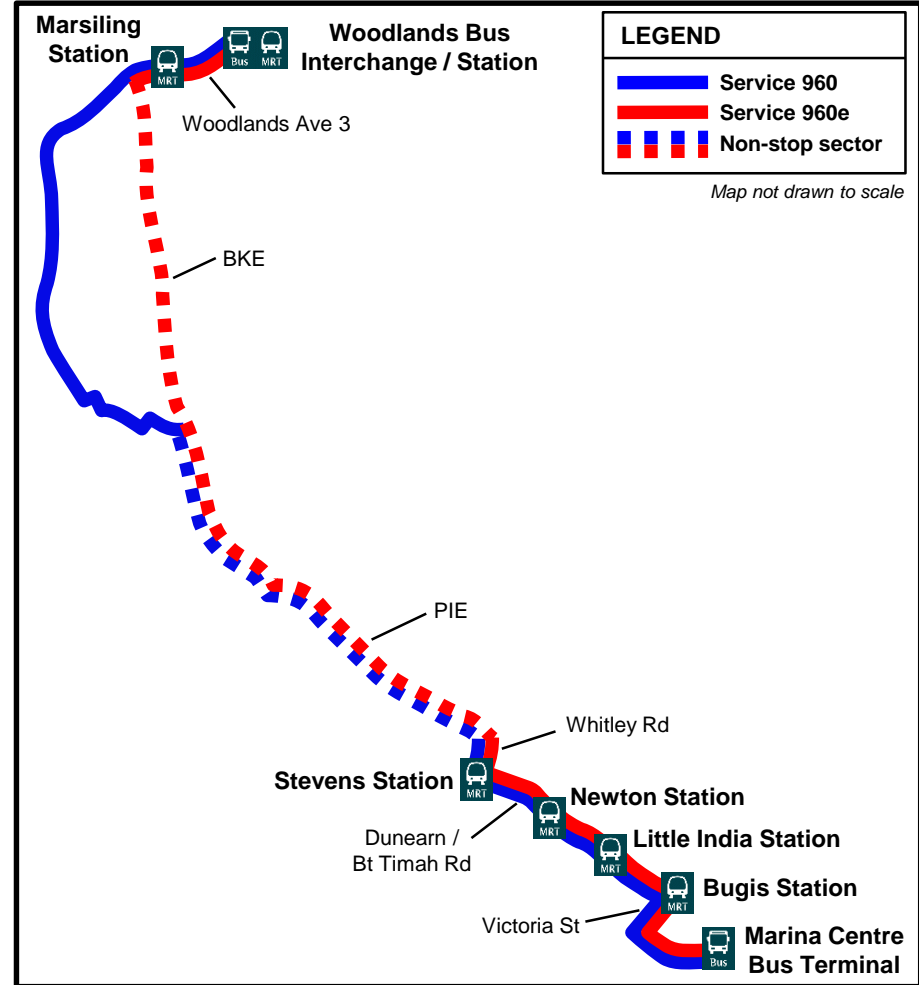

LIMITED STOP SERVICE

From Sunday, 28 October 2018

960e

少停站快速路线从 2018年10月28日 (星期日) 开始服务

Khidmat Hentian Terhad Dari Ahad 28 Oktober 2018

ஞாயிறு, 28 அக்டோபர் 2018 முதல் இச்சேவை குறிப்பிட்ட நிறுத்தங்களில் மட்டும் செயல்படும்

Woodlands Bus Interchange – Marina Centre Bus Terminal

- Service 960e will be introduced to provide a faster connection from Woodlands and Marsiling to Stevens, Newton, Little India, Bugis and Marina Centre. Distance fares for express services will be charged.
- 巴士服务路线960e将让乘客从兀兰和马西岭，到史蒂芬、纽顿、小印度、武吉士及滨海城更快捷方便。车资将根据快捷巴士服务的收费计算。
- Perkhidmatan 960e akan diperkenalkan untuk menawarkan perjalanan lebih pantas dari Woodlands dan Marsiling ke Stevens, Newton, Little India, Bugis dan Marina Centre. Tambang berdasarkan jarak bagi khidmat bas ekspres akan dikenakan.
- சேவை 960e உடல் லண்ட்ஸ் மற்றும் மார்க்சிலிங்கிலிருந்து ஸ்டீவன்ஸ், நியூட்டன், லிட்டிண்டி இந்தியா, புக்கிஸ் மற்றும் மெரினா சென்ட்ரலுக்கு விரைவான இணைப்பை வழங்குவதற்காக அறிமுகப்படுத்தப்படும். எக்ஸ்பிரஸ் சேவைகளுக்கான தொலை கட்டணங்களும் விதிக்கப்படும்.

Towards Marina Centre Terminal		
B/S Code	Road Name	Bus Stop Description
46009	WOODLANDS SQ	WOODLANDS TEMP INT
46549	WOODLANDS AVE 3	BLK 347
46539	WOODLANDS AVE 3	BLK 320
46529	WOODLANDS AVE 3	OPP MARSILING STN
46491	WOODLANDS AVE 3	BLK 402
40239	WHITLEY RD	AFT TANGLIN CC
40089	DUNEARN RD	OPP STEVENS STN
40079	DUNEARN RD	CHINESE GIRLS' PR SCH
40119	DUNEARN RD	BEF GOLDHILL AVE
40069	DUNEARN RD	ANGLO-CHINESE SCH
40059	DUNEARN RD	CHANCERY CT
40049	DUNEARN RD	OPP NEWTON STN EXIT C
40039	BT TIMAH RD	OPP NEWTON FC
40029	BT TIMAH RD	AFT MAKEPEACE RD
40279	BT TIMAH RD	KK WOMEN & CHILD HOSP
40019	BT TIMAH RD	LITTLE INDIA STN
07539	SUNGEI RD	OPP ROCHOR STN
07589	OPHIR RD	OPP ROCHOR CTR
01059	VICTORIA ST	BUGIS STN EXIT B
01119	VICTORIA ST	BUGIS JUNCTION
01019	VICTORIA ST	BRAS BASAH CPLX
02049	BRAS BASAH RD	RAFFLES HOTEL
02089	RAFFLES BLVD	PAN PACIFIC HOTEL