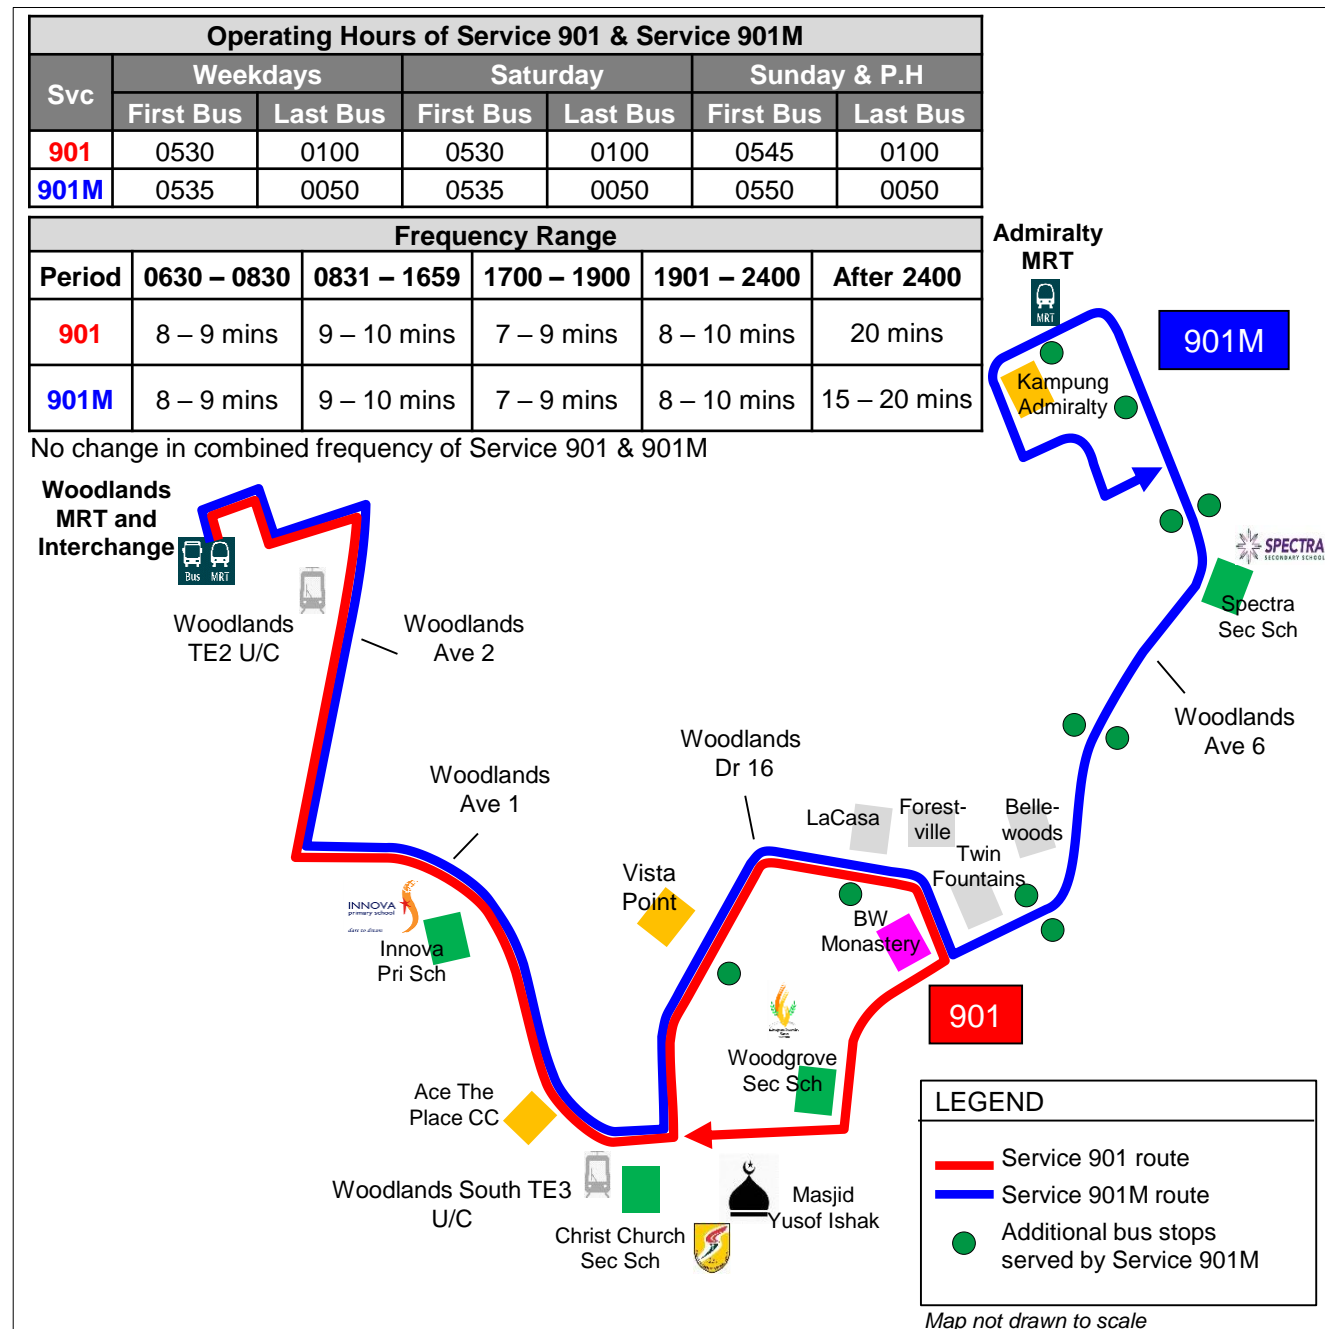

901M Woodlands Temp Interchange – Woodlands Dr 16 – Admiralty MRT (Loop)

- **Service 901M** will operate on alternate trips with **Service 901** through an extended route along Woodlands Avenue 6. This will enhance connectivity to Admiralty MRT Station, Kampung Admiralty, ACE The Place, Vista Point and BW Monastery.
- 巴士服务路线901M将与巴士服务路线901交替运行，穿行沿着兀兰6道的延长路线。这将让居民可以更容易地前往海军部地铁站、海军部村庄、意德坊、维斯达坊和吉祥宝聚寺。
- **Perkhidmatan 901M** akan beroperasi secara bersilih ganti dengan **Perkhidmatan 901** melalui laluan yang dilanjutkan di sepanjang Woodlands Avenue 6. Ini akan meningkatkan kesalinghubungan ke Stesen MRT Admiralty, Kampung Admiralty, ACE The Place, Vista Point dan Biara BW.
- **பேருந்து சேவை 901M**, **பேருந்து சேவை 901**-ன் மாற்று பயணங்களில் இயங்கும். இது ஊட்லண்ட்ஸ் அவென்யூ 6 உள்ள நீட்டிக்கப்பட்ட பயணப் பாதையில் இயங்கும். இதனால் அட்மிரல்ட்டி எம்ஆர்டி நிலையம், கம்பொங் அட்மிரல்ட்டி, ACE த பிளேஸ், விஸ்டா பாயிண்ட் மற்றும் BW மொனாஸ்ட்ரி (மடாலயம்) ஆகியவற்றுக்கு இடையேயான இணைப்பு மேம்படும்.

Bus stops served by Service 901 & 901M				
Bus Stop Code	Road Name	Bus Stop Description		
Route served by Service 901 & 901M	46009	Woodlands Square	Woodlands Temp Int	
	46631	Woodlands Ave 2	Blk 892C CP	
	46331		Blk 511	
	46971	Woodlands Ave 1	Woodgrove Pr Sch	
	46981		Blk 541	
	47501	Woodlands Dr 16	Opp Blk 583	
	47511		Blk 554	
	47521		Opp Blk 575	
	Extended route served by Service 901M	47491	Woodlands Ave 6	Twin Fountains
		47551		Blk 630
47541		Blk 639		
47591		Blk 680		
46779		Woodlands Ave 7	Admiralty Stn	
47549		Woodlands Ave 6	Opp Blk 639	
47559			Opp Blk 630	
47499			Opp Twin Fountains	
47529		Woodlands Dr 16	Blk 573A	
47509			Blk 583	
Route served by Service 901 & 901M	46989	Woodlands Ave 1	Opp Blk 540	
	46979		Opp Blk 507	
	46339	Woodlands Ave 2	Blk 370	
	46639		Opp Blk 892C CP	
	46009	Woodlands Square	Woodlands Temp Int	