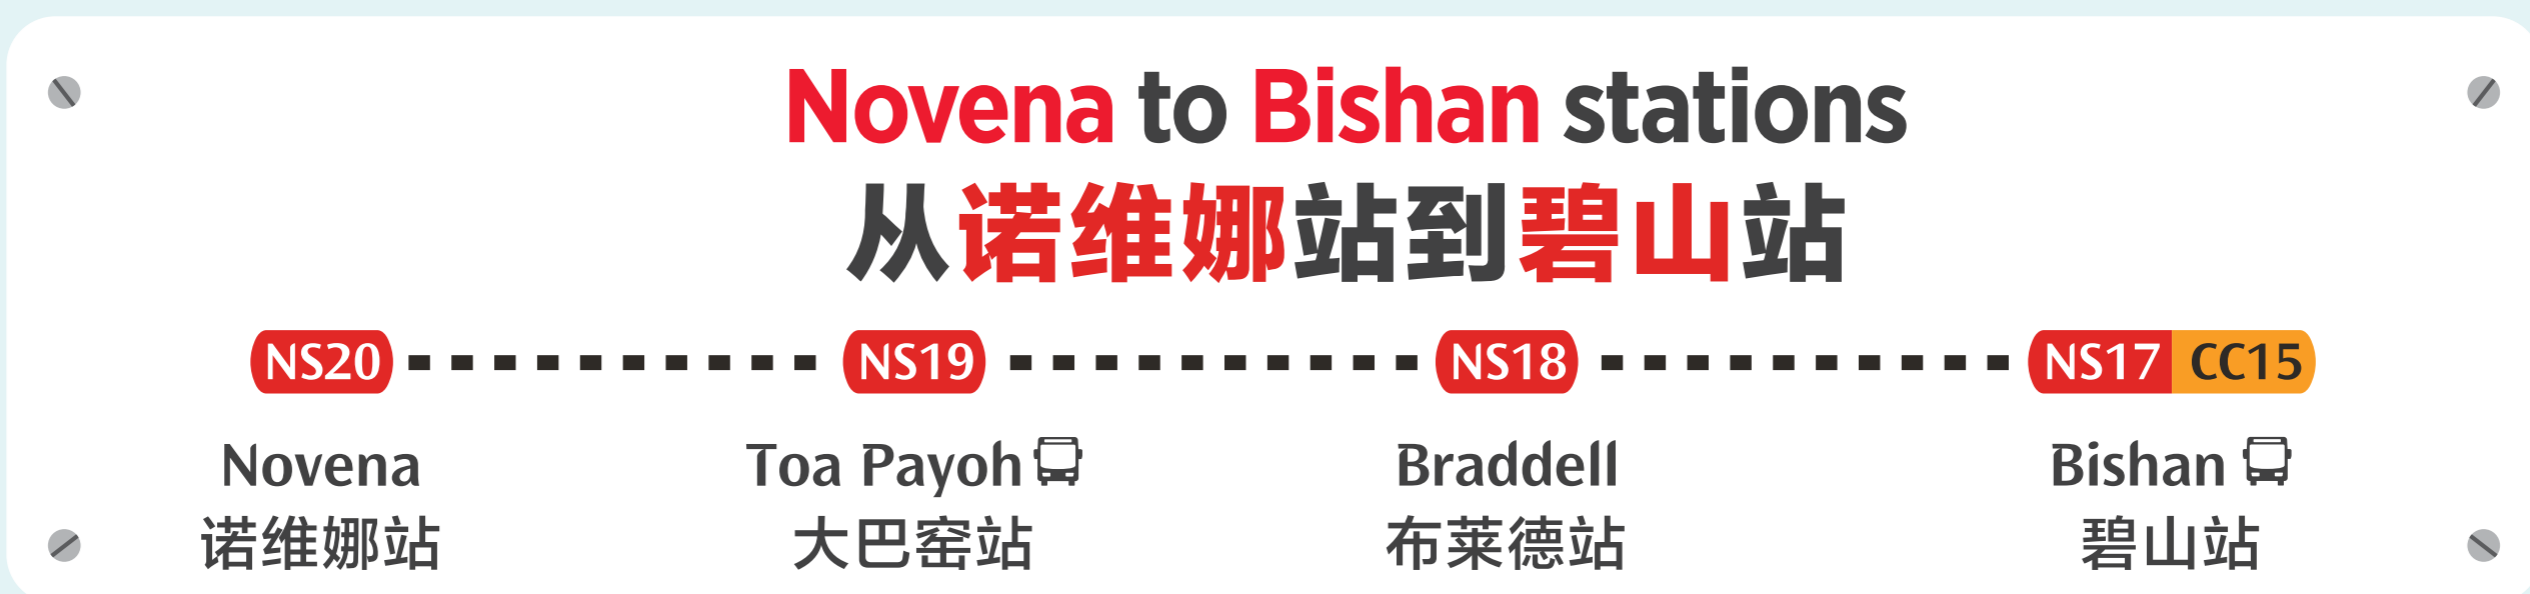

**EARLY CLOSURE
AT 11.00PM**
提早在晚上11点关闭

CHANGES TO NORTH-SOUTH LINE OPERATING HOURS IN JANUARY 2020

2020年1月 南北线列车运营时间将做调整

JANUARY | 1月

FRIDAY | 星期五

3

10

SATURDAY | 星期六

4

11

Scan for shuttle bus details and information on train timings.
请扫描获取有关接驳巴士和列车运营时间详情。

**PENUTUPAN AWAL
PADA 11.00MLM**

இரவு 11.00 மணிக்கு
முன்கூட்டியே சேவை முடியும்

PERUBAHAN WAKTU OPERASI LALUAN UTARA-SELATAN PADA JANUARI 2020

ஜனவரி 2020 மாதம் முதல் **வடக்கு-தெற்கு**
இரயில்பாதை சேவை நேரத்தில் மாற்றங்கள்

Stesen-stesen dari Novena hingga ke Bishan

நொவீனா முதல் பீஷான் வரையுள்ள இரயில் நிலையங்கள்

NS20

Novena
நொவீனா

NS19

Toa Payoh
தோ பாயோ