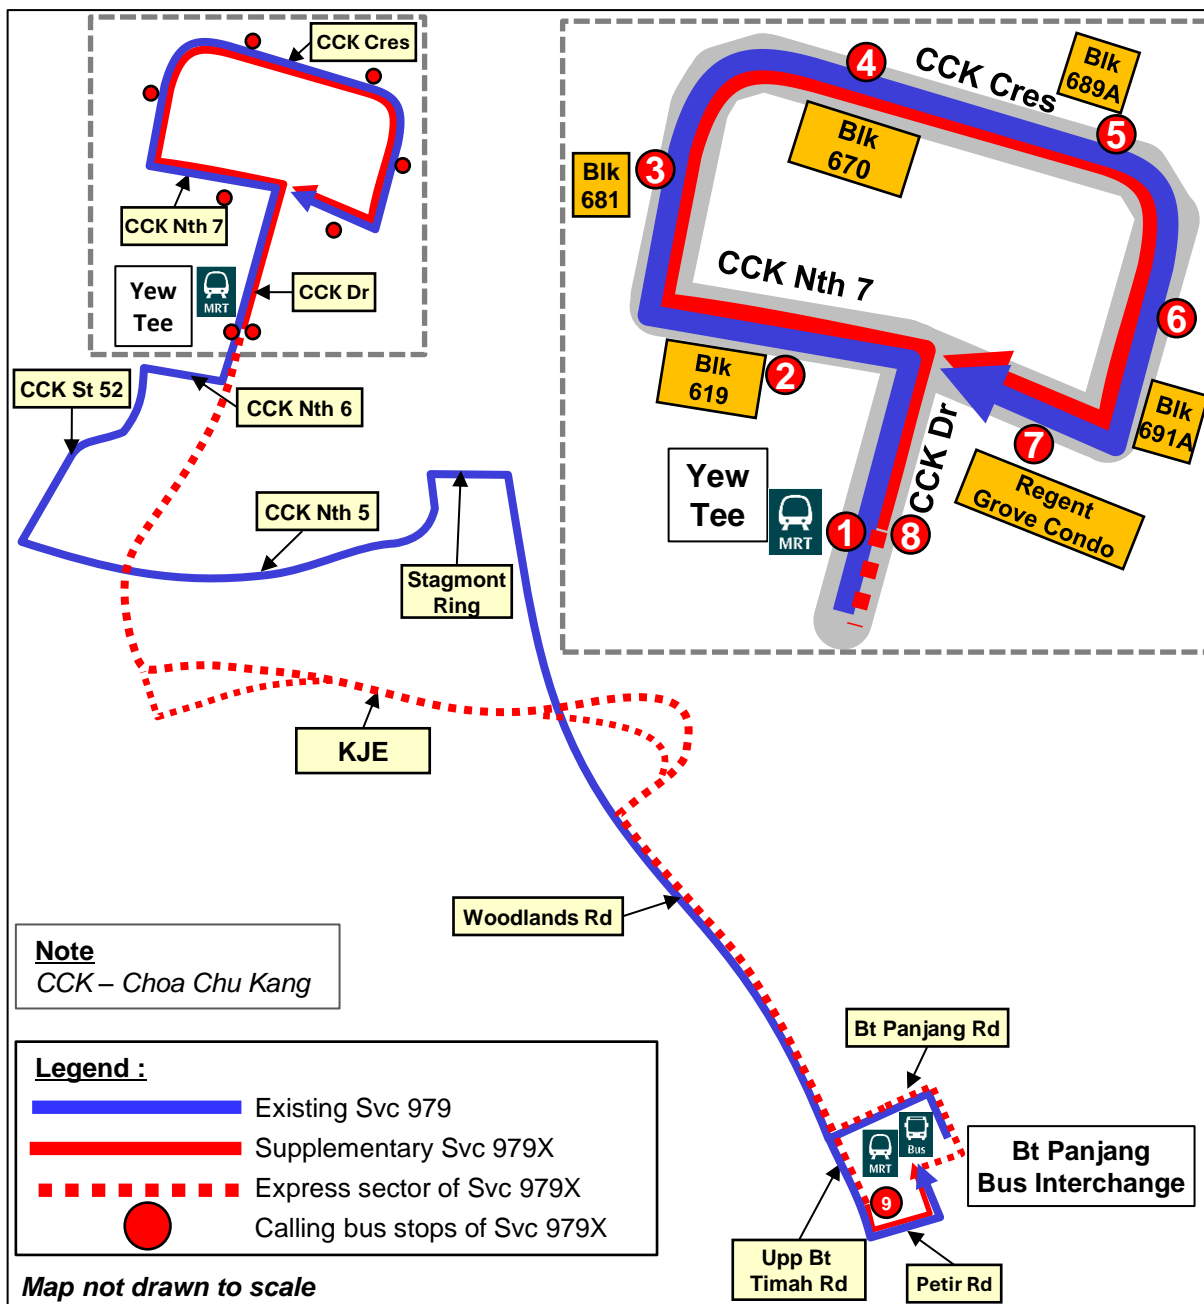

SUPPLEMENTARY BUS SERVICE

From Monday, 24 March 2025

979X

从2025年3月24日（星期一）起推出辅助路线

Perkhidmatan Bas Tambahan Mulai Isnin, 24 Mac 2025

புதிய சேவை, திங்கட்கிழமை 24 மார்ச் 2025 முதல்

Bukit Panjang Interchange – Choa Chu Kang Crescent (Loop)

Scan to read more

Service 979X will be introduced to provide a faster connection for residents in Choa Chu Kang North 7 and Choa Chu Kang Crescent to and from Bukit Panjang MRT Station / Bukit Panjang Bus Interchange. Service 979X will supplement Service 979 and serve selected bus stops along its route. It will operate on weekdays (excluding Public Holidays) during the morning and evening peak periods.

979X号巴士将启用, 让蔡厝港北7路和蔡厝港弯的居民更快速地往返武吉班让地铁站和巴士转换站。作为979号巴士的辅助路线, 979X号巴士将停靠其路线的部分巴士站, 以及在平日(公共假日除外)早上和傍晚的高峰时段运行。

Perkhidmatan bas 979X akan diperkenalkan untuk menyediakan hubungan lebih pantas bagi penduduk di Choa Chu Kang North 7 dan Choa Chu Kang Crescent yang berulang-alik ke Stesen MRT and Pusat Tukaran Bas Bukit Panjang. Perkhidmatan 979X akan meningkatkan Perkhidmatan 979 dan berhenti di sebilangan perhentian bus terpilih di sepanjang laluan. Ia akan beroperasi pada hari biasa (tidak termasuk hari Cuti Umum) pada waktu sibuk pagi dan petang.

சுவா து காங் நார்த் 7, சுவா து காங் கிரசெண்ட் வட்டாரங்களில் வசிப்போருக்கு இங்கிருந்து, பக்கிட் பாஞ்சாங் எம்.ஆர்.டி/பக்கிட் பாஞ்சாங் ஒருங்கிணைந்த போக்குவரத்து நடுவம் இடையே விரைவான இணைப்பை வழங்க சேவை 979X அறிமுகப்படுத்தப்படும். 979X சேவையானது 979-இன் துணை சேவையாக, அதன் பாதையில் தேர்ந்தெடுக்கப்பட்ட பேருந்து நிறுத்தங்களுக்கு சேவை வழங்கும். இது வார நாட்களில் (பொது விடுமுறை தவிர்த்து) காலை மற்றும் மாலை உச்ச காலங்களில் செயல்படும்.