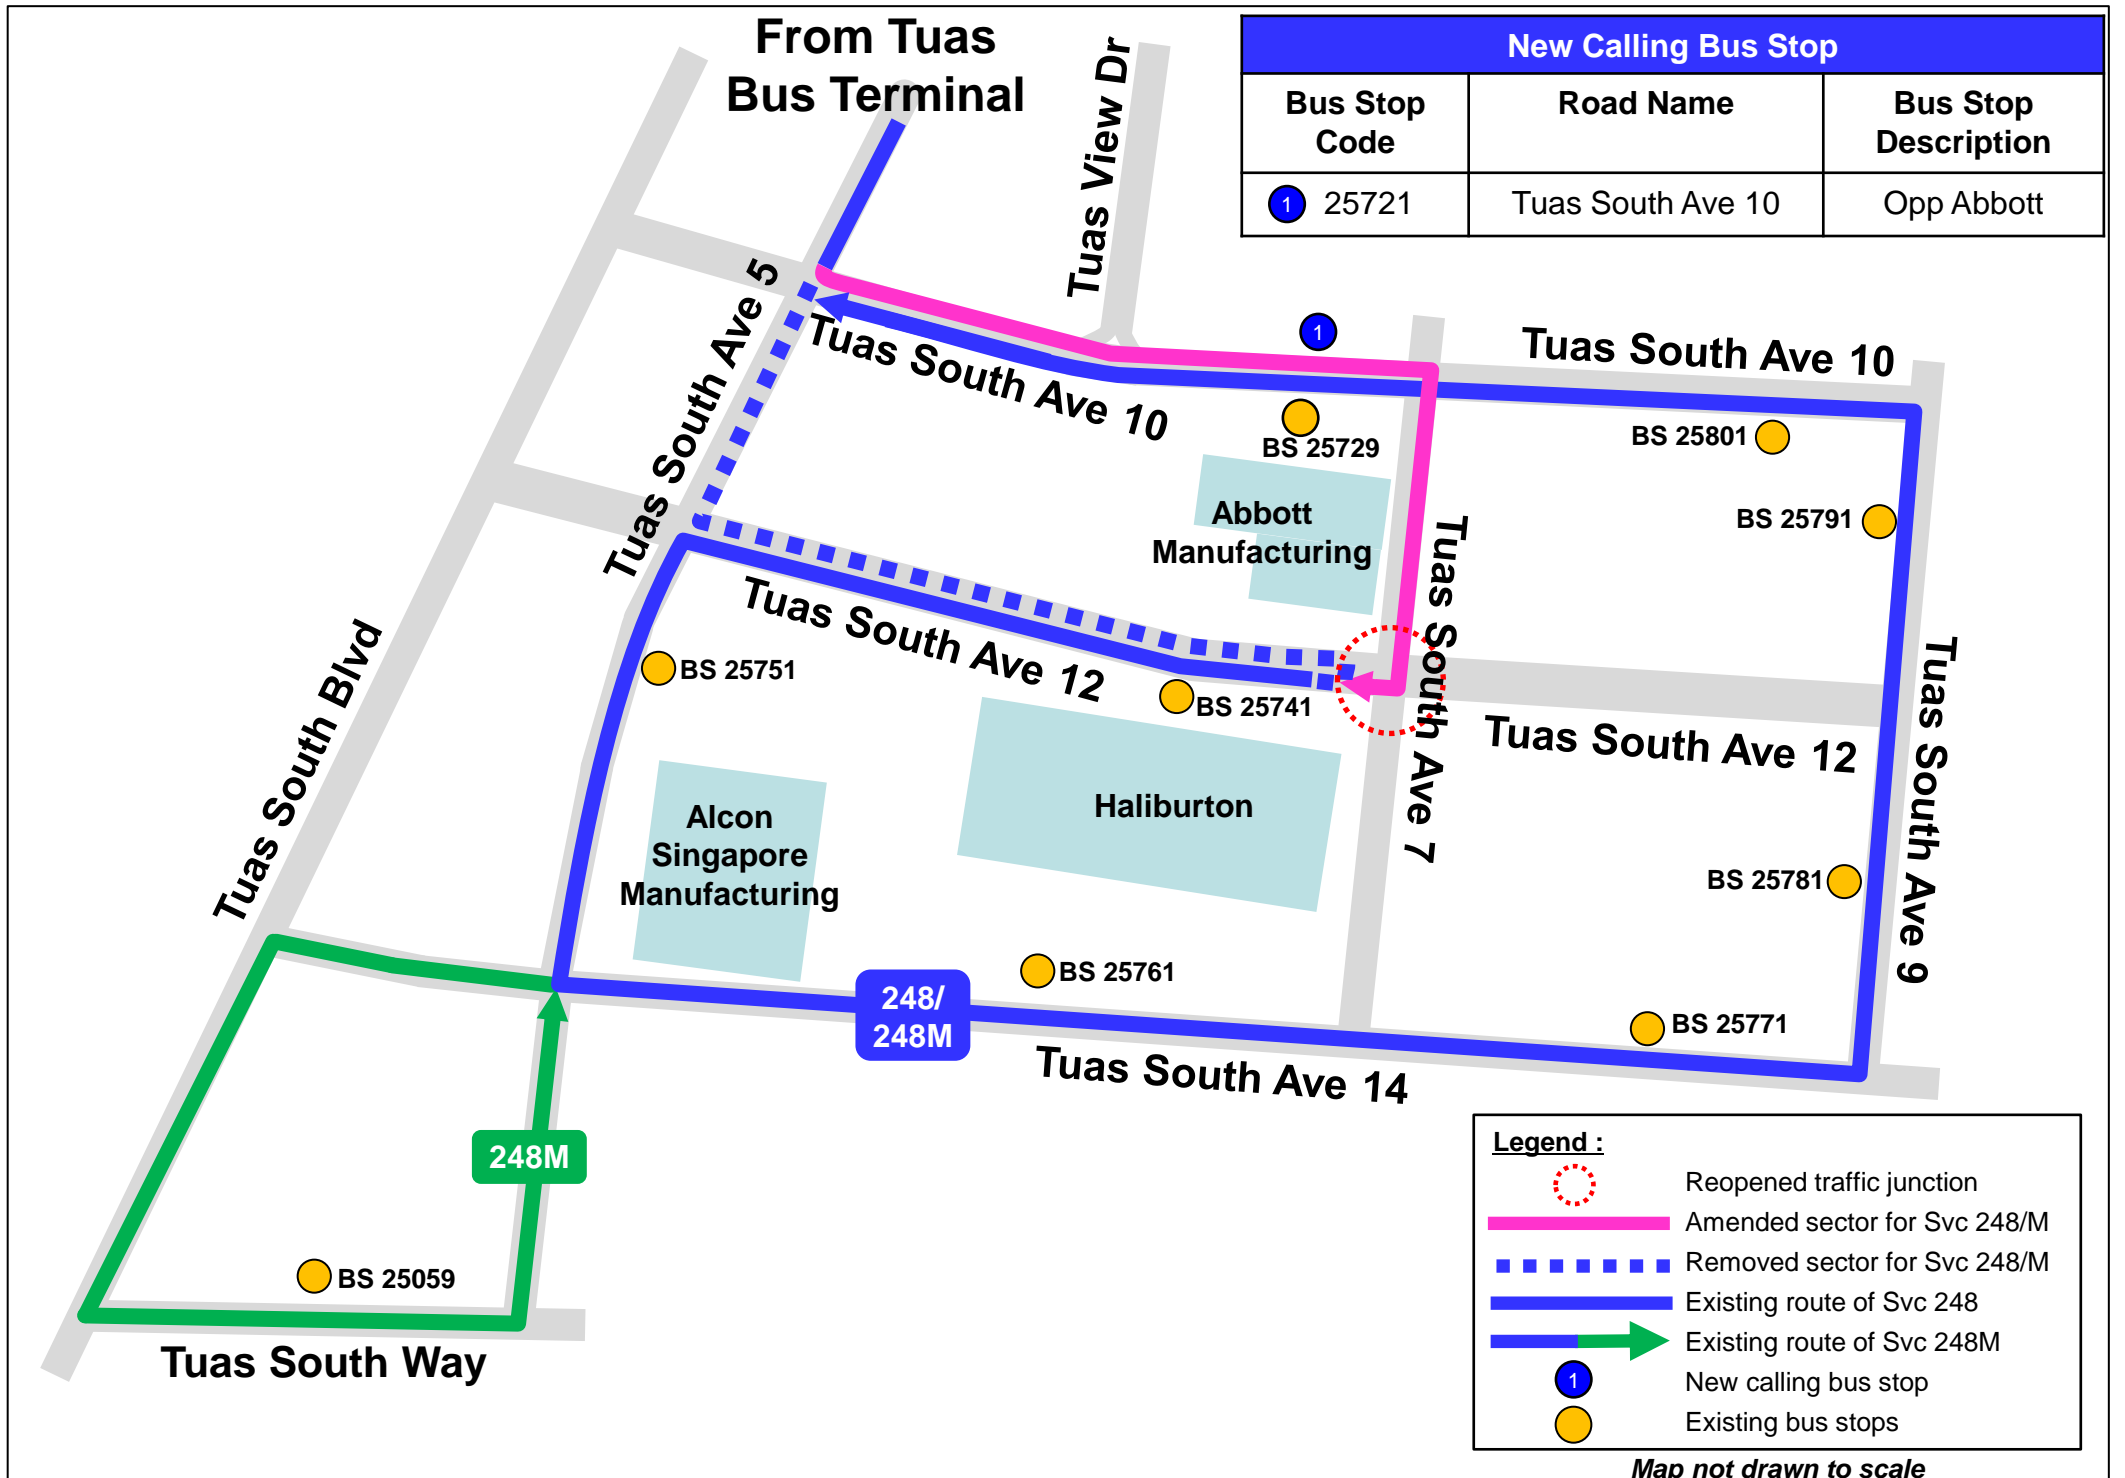

ROUTE AMENDMENT

From Sunday, 13 April 2025

248 /
248M

从2025年4月13日（星期日）起改道

Perubahan Laluan mulai Ahad, 13 April 2025

ஞாயிற்றுக்கிழமை, 13 ஏப்ரல் 2025 முதல் பாதை திருத்தம்

Amendment via Tuas South Ave 10 and Tuas South Ave 7

Scan to read more

The route of Service 248 and 248M will be amended to ply along Tuas South Ave 10 and Ave 7. With the amendment, the services will call at a new bus stop 25721 (Opposite Abbott) along Tuas South Ave 10.

248和248M号巴士将改道，穿行于大士南10道和大士南7道，并在大士南10道的新巴士站 25721 (Abbott对面) 停靠载客

Laluan Khidmat 248 dan 248M akan diubah untuk melalui Tuas South Ave 10 dan Ave 7. Dengan perubahan ini, kededua khidmat ini akan berhenti di sebuah perhentian bas baru 25721 (Bertentangan Abbott) sepanjang Tuas South Ave 10.

சேவை 248 மற்றும் 248M-இன் வழித்தடம், துவாஸ் சவுத் அவென்யூ 10 மற்றும் அவென்யூ 7 வழியாக சேவை செய்ய திருத்தப்படும். இத்திருத்தம், சேவை 248 மற்றும் 248M-ஐ, புதிய பேருந்து நிருத்தம் 25721 (அபோட் எதிரே) வழியாக சேவை வழங்க அமைக்கப்படும்.