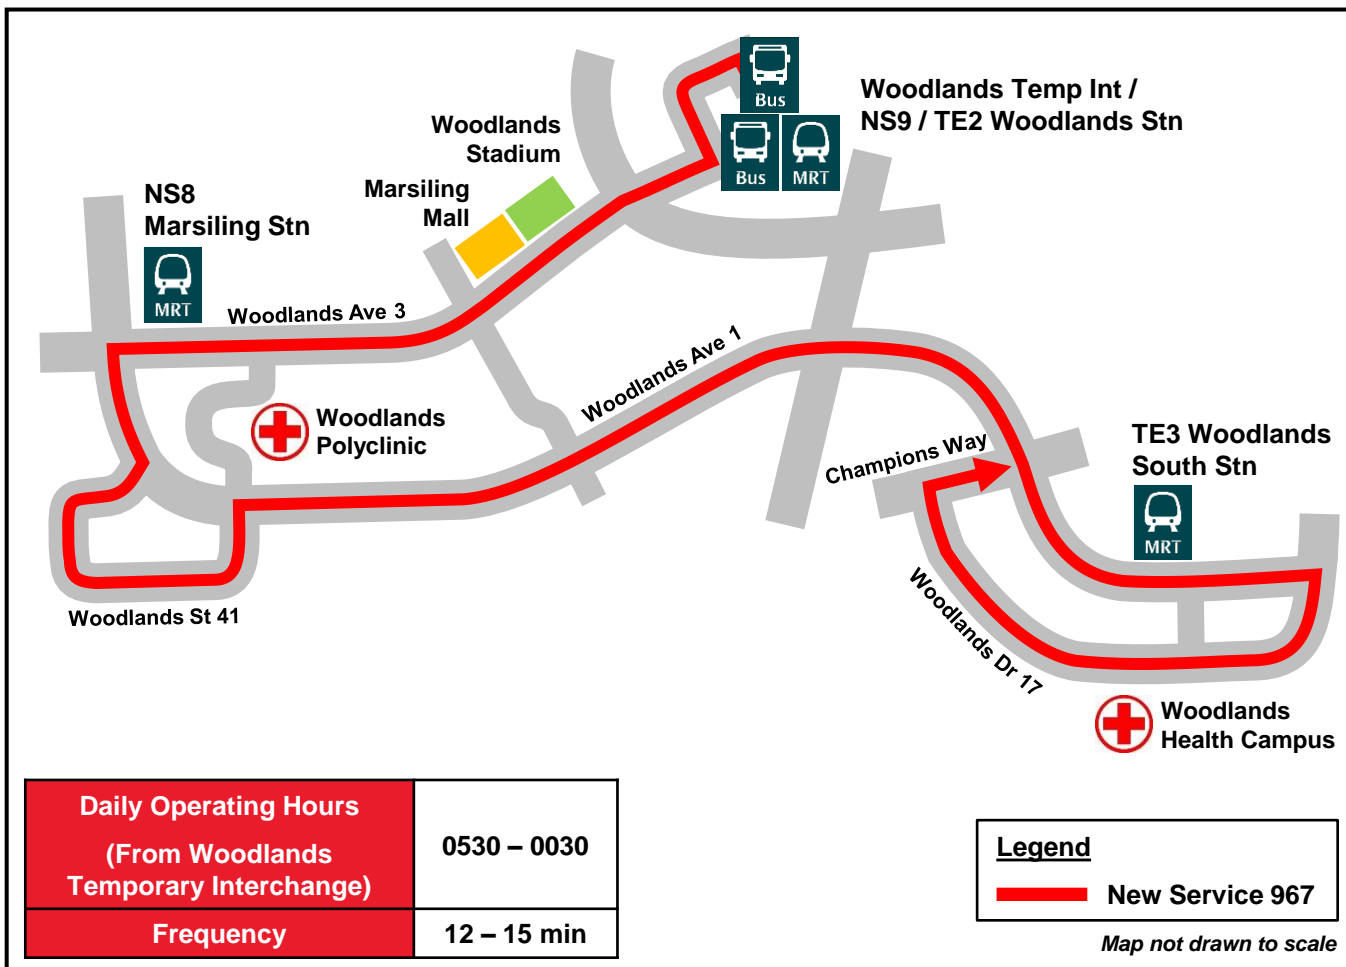

NEW BUS SERVICE

From Sunday, 12 January 2025

967

新路线从2025年1月12日（星期日）起开始服务

Khidmat Bas Baru Mulai Ahad, 12 Januari 2025

ஜனவரி 12, 2025 ஞாயிற்றுக்கிழமை முதல் புதிய பேருந்து சேவை

Woodlands Temporary Interchange – Marsiling MRT –
Woodlands Avenue 1 – Woodlands South MRT (Loop)

Scan to
read more

- To better serve the commuting needs of residents, Service 967 will be introduced to enhance connectivity to Marsiling MRT Station, Woodlands South MRT Station and local amenities in Woodlands such as Woodlands Health Campus.
- Service 967 will start from Woodlands Temporary Interchange, ply Woodlands Avenues 3 and 1, and loop at Woodlands Drive 17.
- 为了更好地满足居民的出行需求，967号巴士将启用，以增强与马西岭地铁站、兀兰南地铁站以及兀兰当地设施(如兀兰医疗园)的交通连接。
- 967号巴士将从兀兰临时巴士转换站出发，川行于兀兰3道和1道，并在兀兰17通道折返。
- Bagi memenuhi keperluan perjalanan para penduduk dengan lebih baik, Perkhidmatan Bas 967 akan diperkenalkan untuk mempertingkatkan keterhubungan ke Stesen MRT Marsiling, Stesen MRT Woodlands South, serta kemudahan tempatan di Woodlands seperti Kampus Kesihatan Woodlands.
- Perkhidmatan 967 akan beroperasi dari Pusat Tukaran Bas Sementara Woodlands dan melalui Woodlands Avenue 3 dan 1, sebelum membuat pusingan kembali sepanjang Woodlands Drive 17.
- குடியிருப்பாளர்களின் பயணத் தேவைகளை சிறப்பாக பூர்த்தி செய்வதற்காக மார்சிலிங் எம்ஆர்டி நிலையம், உட்கலண்ட்ஸ் தெற்கு எம்ஆர்டி நிலையம் மற்றும் உட்கலண்ட்ஸ் சுகாதார வளாகம் போன்ற உள்ளூர் வசதிகளுடன் இணைப்பை மேம்படுத்துவதற்காக சேவை எண் 967 அறிமுகப்படுத்தப்படும்.
- சேவை 967 உட்கலண்ட்ஸ் தற்காலிக பேருந்து நிலையத்திலிருந்து தொடங்கி, உட்கலண்ட்ஸ் அவென்யூஸ் 3 மற்றும் 1 வழியாக பயணிக்கும், மேலும் உட்கலண்ட்ஸ் டிரைவ் 17 ஐச் சுற்றி சுழலும்.

Daily Operating Hours

(From Woodlands Temporary Interchange) 0530 – 0030

Frequency

12 – 15 min

Legend

— New Service 967

Map not drawn to scale

For more information, please contact SMRT Customer Hotline at 1800-336-8900.