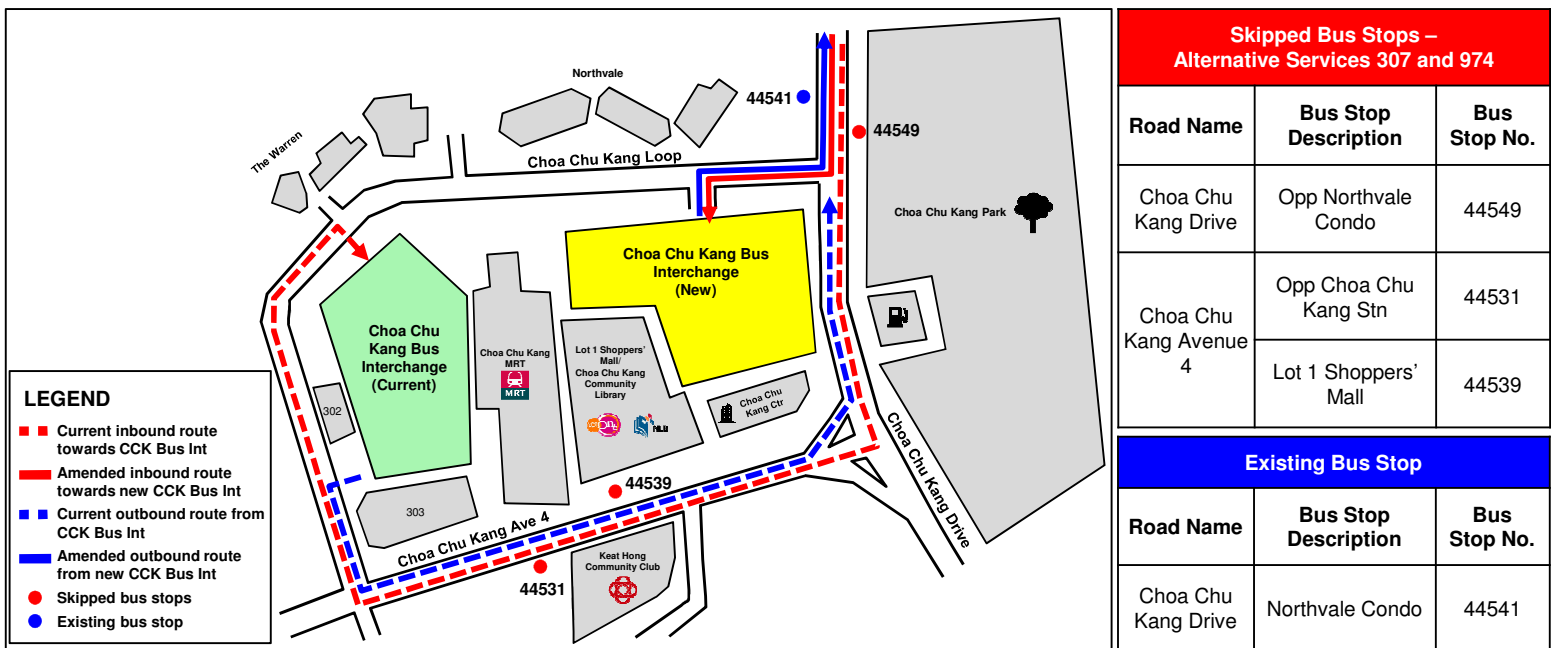

- Choa Chu Kang Bus Interchange will be relocated to a new site opposite Northvale Condominium.
- With the relocation, Services 925 and 927 will skip the bus stop opposite Northvale Condominium along Choa Chu Kang Drive as well as the bus stops outside Lot 1 Shopper's Mall and opposite Choa Chu Kang MRT Station along Choa Chu Kang Avenue 4. Services 307 and 974 will continue to serve these bus stops. In addition, Services 925 and 927 will continue to serve the bus stop outside Northvale Condominium.
- 蔡厝港巴士转换站将搬迁到北桦苑公寓对面。
- 巴士转换站搬迁后，服务路线925和927将略过蔡厝港通道上北桦苑公寓对面的巴士站以及蔡厝港4道上第一乐广场外面和蔡厝港地铁站对面的巴士站。服务路线307和974将继续服务这些巴士站。另外，服务路线925和927将继续服务北桦苑公寓外面的巴士站。
- Pusat Pertukaran Bas Choa Chu Kang akan dipindahkan ke kawasan baru bertentangan Kondominium Northvale.
- Dengan pemindahan tersebut, Perkhidmatan 925 dan 927 tidak akan lagi berhenti di perhentian bus bertentangan Kondominium Northvale di sepanjang Choa Chu Kang Drive, serta perhentian bus berhadapan Lot 1 Shopper's Mall dan bertentangan Stesen MRT Choa Chu Kang di sepanjang Choa Chu Kang Avenue 4. Perkhidmatan 307 dan 974 akan terus beroperasi di perhentian bus tersebut. Di samping itu, Perkhidmatan 925 dan 927 akan terus beroperasi di perhentian bus berhadapan Kondominium Northvale.
- சுவா சூ காங் பேருந்து நிலையம் நார்த்வேல் கண்டோமினியத்திற்கு எதிரில் உள்ள புதிய இடத்திற்கு மாற்றப்படும்.
- இந்த இடமாற்றத்தினால், பேருந்து சேவைகள் 925 மற்றும் 927, சுவா சூ காங் டிரைவில், நார்த்வேல் கண்டோமினியத்திற்கு எதிரில் உள்ள பேருந்து நிறுத்தத்தையும், சுவா சூ காங் அவென்யூ 4 - இல், லாட் 1 ஷாப்பர்ஸ் மாலுக்கு வெளியே மற்றும் சுவா சூ காங் எம்ஆர்டி நிலையத்திற்கு எதிரே உள்ள பேருந்து நிறுத்தத்தையும் தவிர்த்திடும். பேருந்து சேவைகள் 307 மற்றும் 974, தொடர்ந்து இந்த பேருந்து நிறுத்தங்களுக்கு சேவை வழங்கிடும். மேலும் கூடுதலாக, பேருந்து சேவைகள் 925 மற்றும் 927, தொடர்ந்து நார்த்வேல் கண்டோமினியத்திற்கு வெளியே உள்ள பேருந்து நிறுத்தத்திற்கு சேவை வழங்கிடும்.