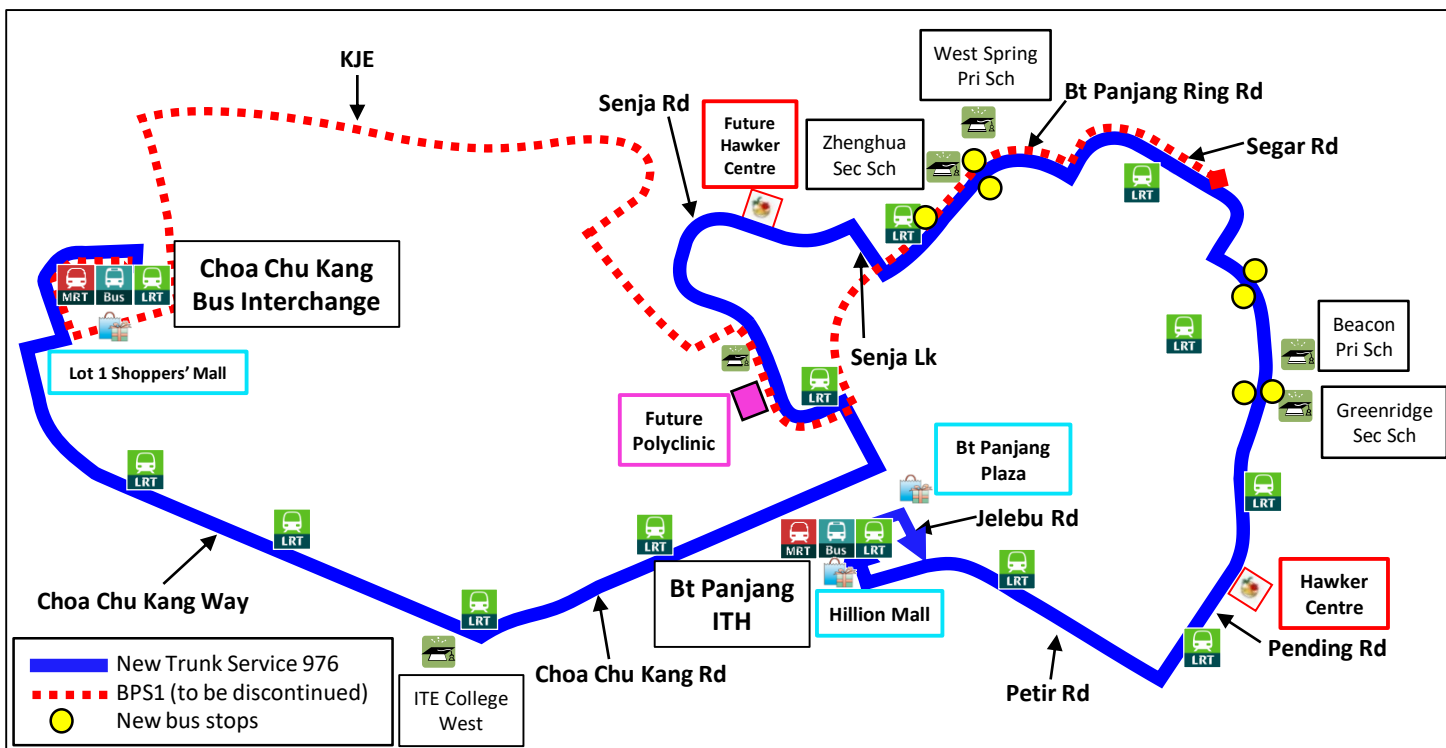

Towards Bukit Panjang Integrated Transport Hub (ITH)		
Bus Stop Code	Road Name	Bus Stop Description
44009	CHOA CHU KANG LOOP	CHOA CHU KANG BUS INT
44461		BLK 352
44451	CHOA CHU KANG WAY	BLK 224
44441		BLK 239
44121		BLK 113
44131	CHOA CHU KANG RD	BLK 26
44141		PHOENIX STN
44251	BT PANJANG RD	BT PANJANG STN/BLK 604
44641	BT PANJANG RING RD	BLK 602
44791		WEST VIEW PRI SCH
44801	SENJA RD	OPP BLK 628
44861		BLK 636A
44811		WEST SPRING SEC SCH
44821	SENJA LINK	BLK 651
44729	BT PANJANG RING RD	JELAPANG STN
44839		WEST SPRING PRI SCH
44701	SEGAR RD	BLK 548B
44691		BLK 485
44919		OPP BLK 451
44929	BT PANJANG RING RD	GREENRIDGE SEC SCH
44329		BANGKIT STN
44229	PENDING RD	BEF PENDING STN
44219	PETIR RD	BET BLKS 139/140
44209		OPP PETIR STN
45009		BT PANJANG INT

With the implementation of Service 976, Service BPS1 will cease operations.

随着巴士路线976的启用，巴士路线BPS1将停止运营。

Dengan pelaksanaan Perkhidmatan Bas 976, Perkhidmatan BPS1 akan dihentikan.

பேருந்து சேவை 976 தொடங்கியவுடன், BPS1 சேவை நிறுத்தப்படும்.

Operating Hours of Service 976 (Daily)			
From Bukit Panjang		From Choa Chu Kang	
First Bus	Last Bus	First Bus	Last Bus
0550	0050	0530	0030

Frequency:

- 15-min during weekday peak periods

From Bukit Panjang	0620 – 0820	1820 – 2020
From Choa Chu Kang	0600 – 0800	1730 – 1930

- 30-min at other times

For more information, please contact SMRT Customer Hotline at 1800-336-8900.

欲知更多详情，请拨打热线 1800-336-8900 向SMRT客户联系中心联络。

Untuk maklumat lanjut, sila hubungi pusat hubungan pelanggan SMRT di talian 1800-336-8900.

மேல் விபரங்களுக்கு, அன்புகூர்ந்து 1800-336-8900 என்ற எண்ணில் SMRT வாடிக்கையாளர் சேவையைத் தொடர்புகொள்ளவும்.