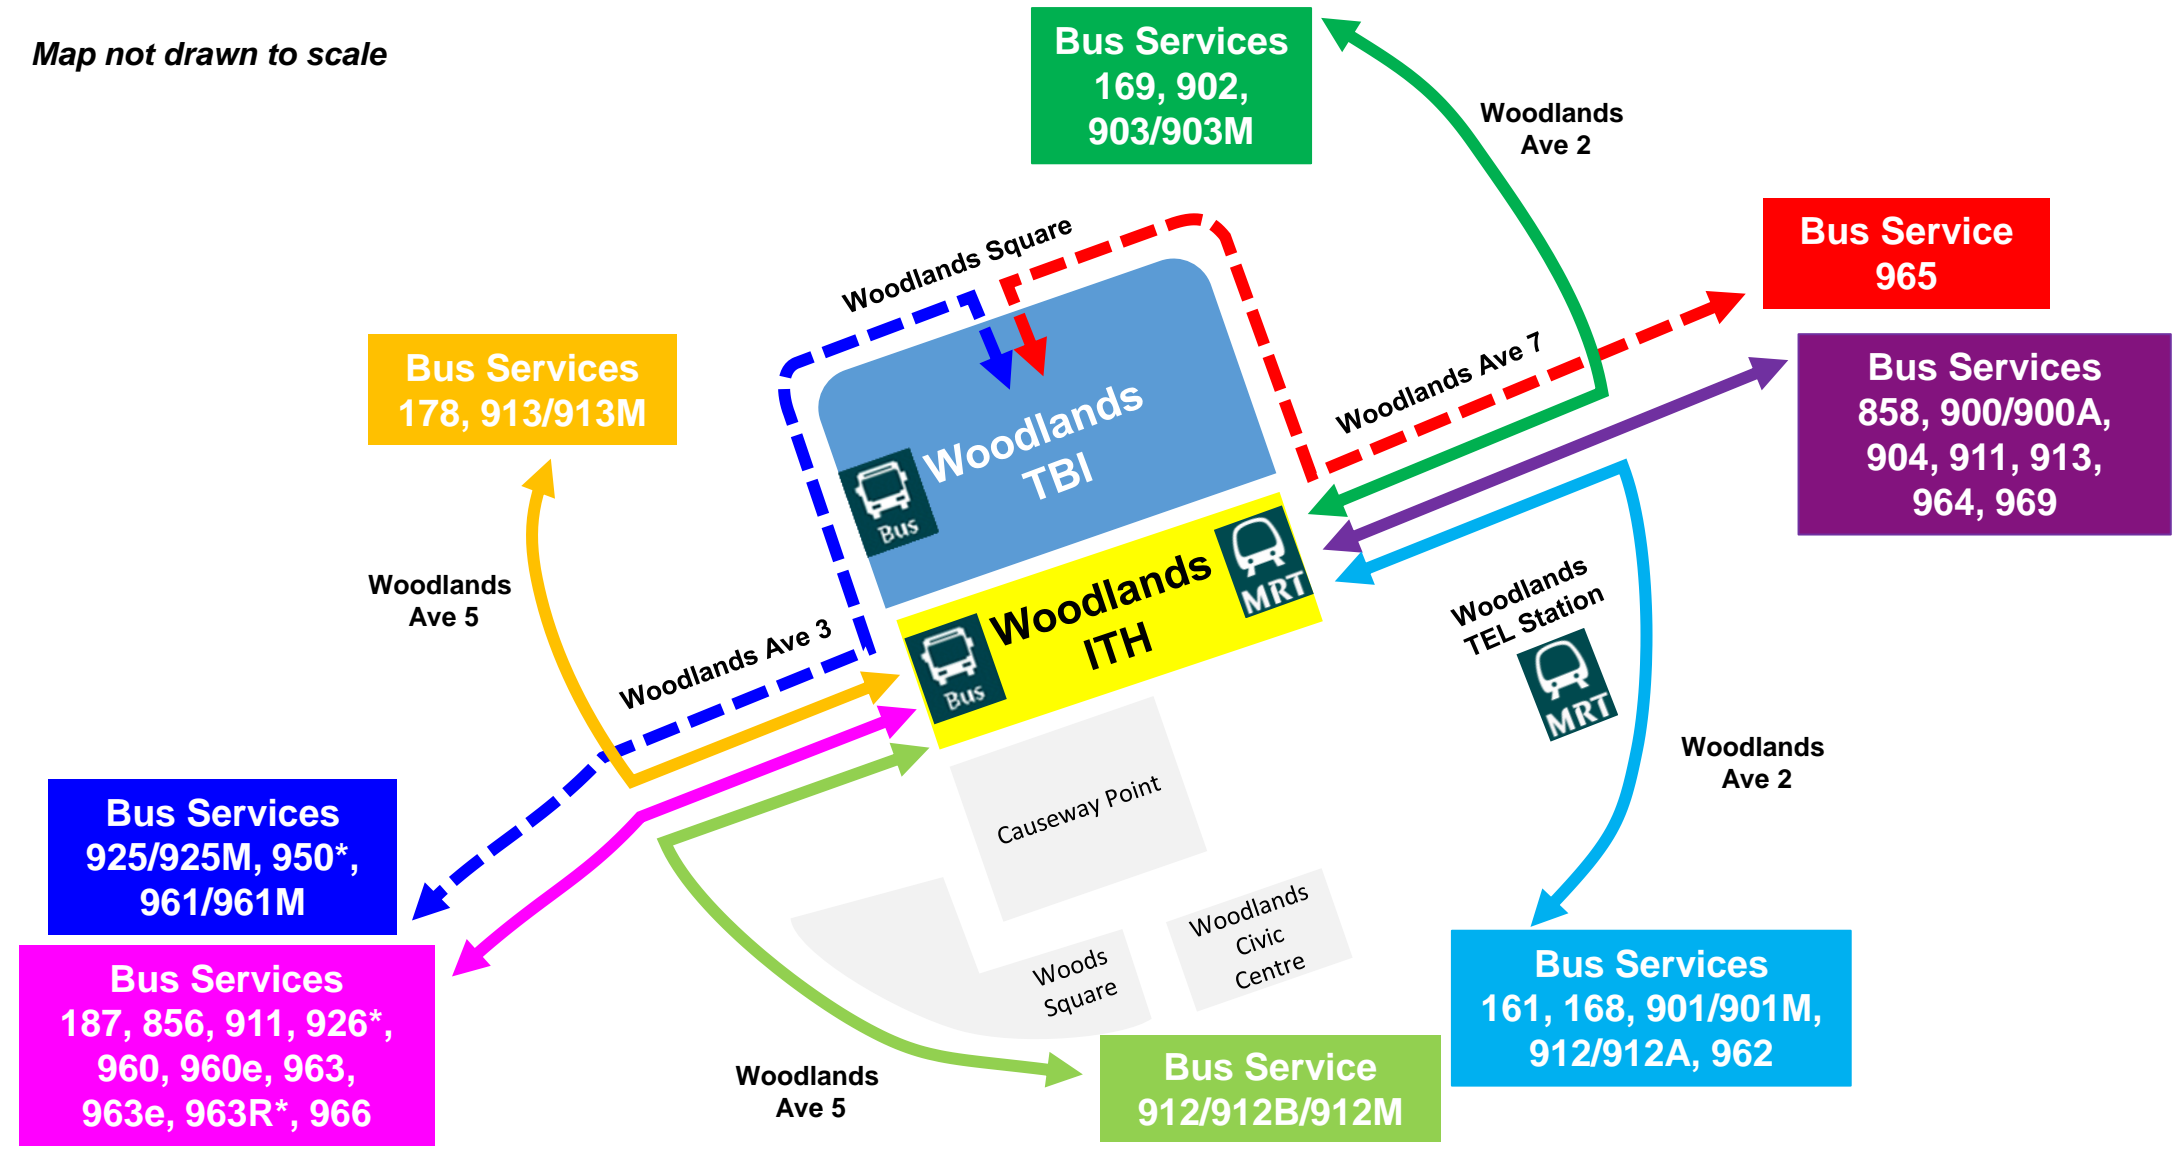

- All bus services will operate from Woodlands Integrated Transport Hub (ITH), **except Services 925/925M, 950*, 961/961M and 965**, which will continue to operate at Woodlands Temporary Bus Interchange (TBI).
- 除了巴士路线925/925M、950*、961/961M 和 965将继续从兀兰临时巴士转换站（TBI）运营之外，所有巴士路线都将从兀兰综合交通枢纽（ITH）运营。
- Kesemua perkhidmatan bas akan beroperasi dari Hab Pengangkutan Bersepadu Woodlands (ITH), **kecuali Perkhidmatan 925/925M, 950*, 961/961M dan 965**, yang akan terus beroperasi di Pusat Pertukaran Bus Sementara Woodlands (TBI).
- உட்லண்ட்ஸ் தற்காலிக பேருந்து நிலையத்தில் தொடர்ந்து இயங்கும் 925/925M, 950*, 961/961M மற்றும் 965 ஆகிய பேருந்துச் சேவைகளை தவிர்த்து மற்ற பேருந்துச் சேவைகள் அனைத்தும் உட்லண்ட்ஸ் ஒருங்கிணைக்கப்பட்ட போக்குவரத்து நடுவத்தில் இயங்கும்.

Bus services to remain in operations from Woodlands TBI

In/out from Woodlands Square: Services 925/925M, 950*, 961/961M & 965

Bus services operating from new Woodlands ITH

In/out from Ave 3: Services 178, 187, 856, 911, 912/912B/912M, 913/913M, 926*, 960, 960e, 963, 963e, 963R* & 966

In/out from Ave 7: Services 161, 168, 169, 858, 900/900A, 901/901M, 902, 903/903M, 904, 911, 912/912A, 913, 962, 964 & 969

Map not drawn to scale

* Note: Services 926, 950 and 963R will continue to be suspended till further notice.

注：巴士路线926、950和 963R将继续暂停服务，直到进一步通知为止。

Perhatian: Perkhidmatan 926, 950 dan 963R akan terus digantung sehingga notis selanjutnya.

குறிப்பு: 926, 950 மற்றும் 963R ஆகிய சேவைகளின் இயக்கம் மேல் அறிவிப்புவரை நிறுத்தப்படும்.