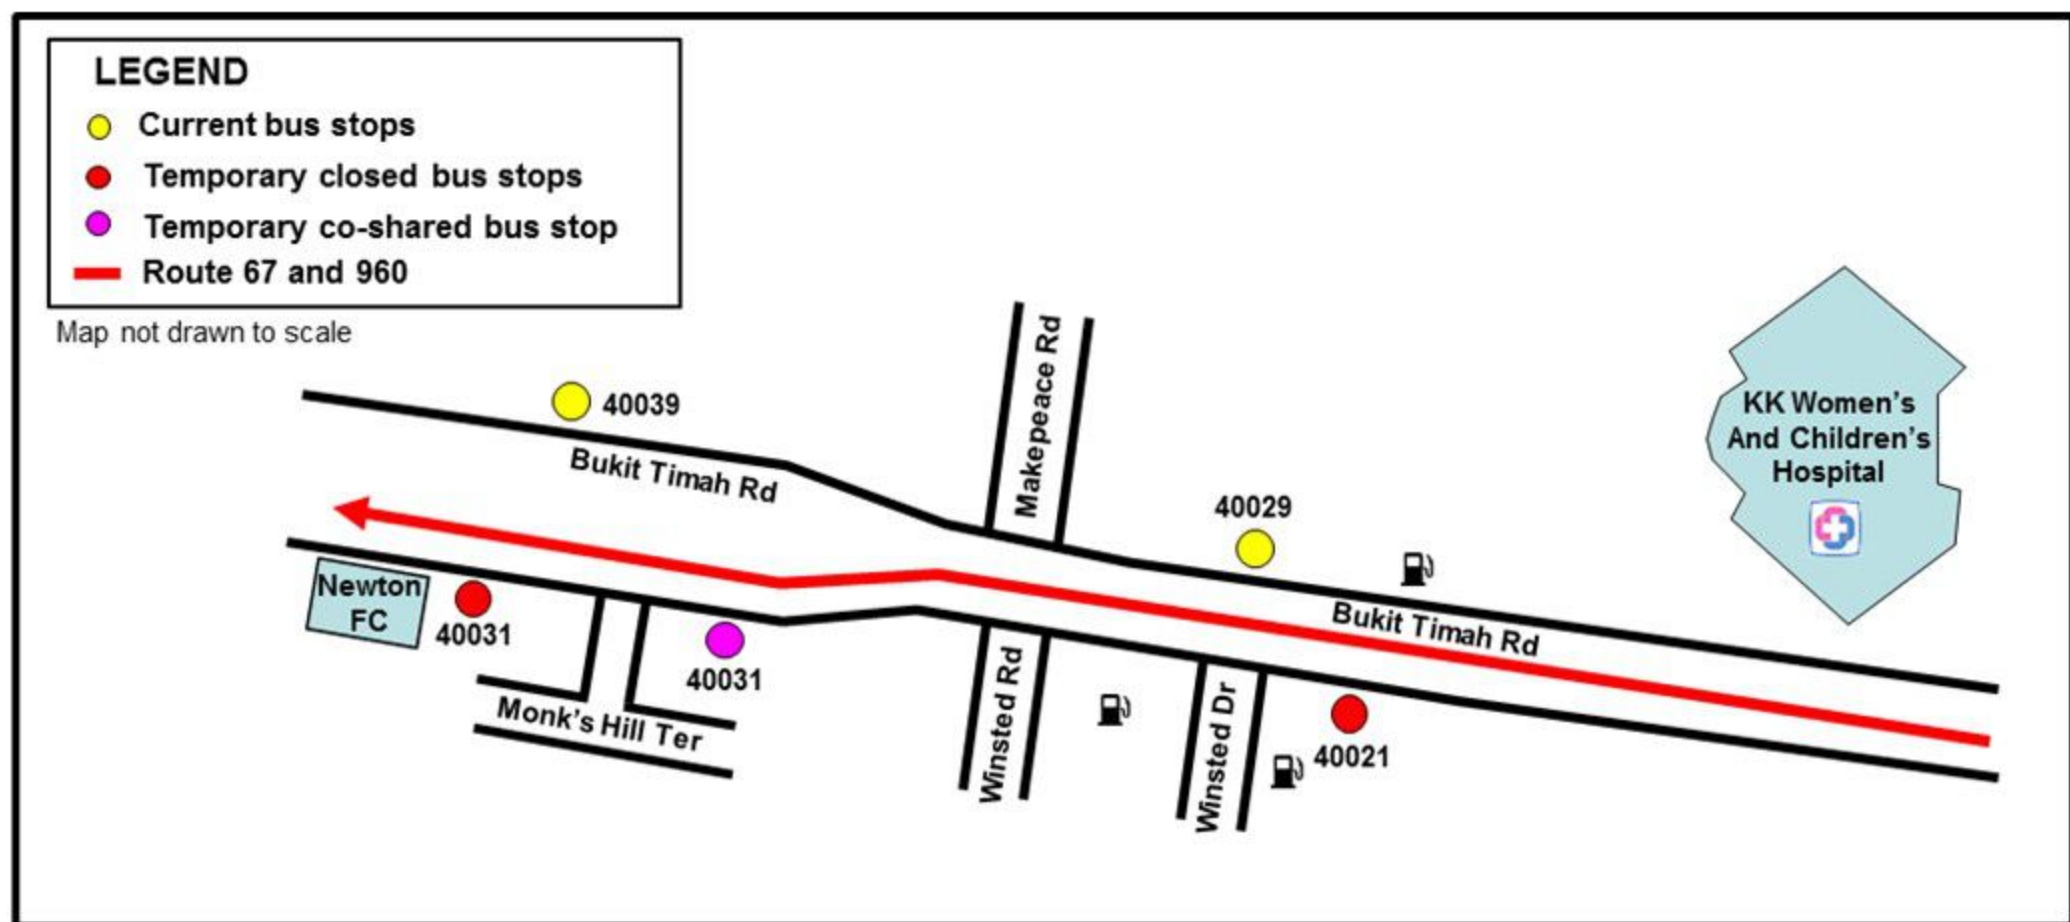

TEMPORARY BUS STOP MERGER

From Sunday, 28 October 2018

67, 960

拆除巴士站由2018年10月28日（星期日）起生效

Penggabungan Sementara Perhentian Bas mulai Ahad, 28 Oktober 2018

தற்காலிக பேருந்து நிறுத்தங்கள் இணைப்பு 28 அக்டோபர் 2018, ஞாயிற்றுக்கிழமை முதல்

Temporary Co-sharing of Bus Stops along Bukit Timah Rd

- To facilitate upgrading works, current bus stops 40021 and 40031 will be temporarily co-shared.
- 为了做好提升工作，目前的40021巴士站和40031巴士站将暂时合并。
- Bagi memudahkan kerja-kerja menaik taraf, perhentian bas 40021 dan 40031 semasa akan digabungkan buat sementara waktu.
- மேம்பாட்டுப் பணிகளுக்காக தற்போதைய பேருந்து நிறுத்தங்களான 40021 மற்றும் 40031 தற்காலிகமாக இணைக்கப்படும்

Temporary Closed Bus Stops			Temporary Co-Shared Bus Stop		
Bus Stop Code	Bus Stop Description	Road Name	Bus Stop Code	Bus Stop Description	Road Name
40021	BEF WINSTEDT RD	BUKIT TIMAH RD	40031	NEWTON FC	BUKIT TIMAH RD
40031	NEWTON FC				